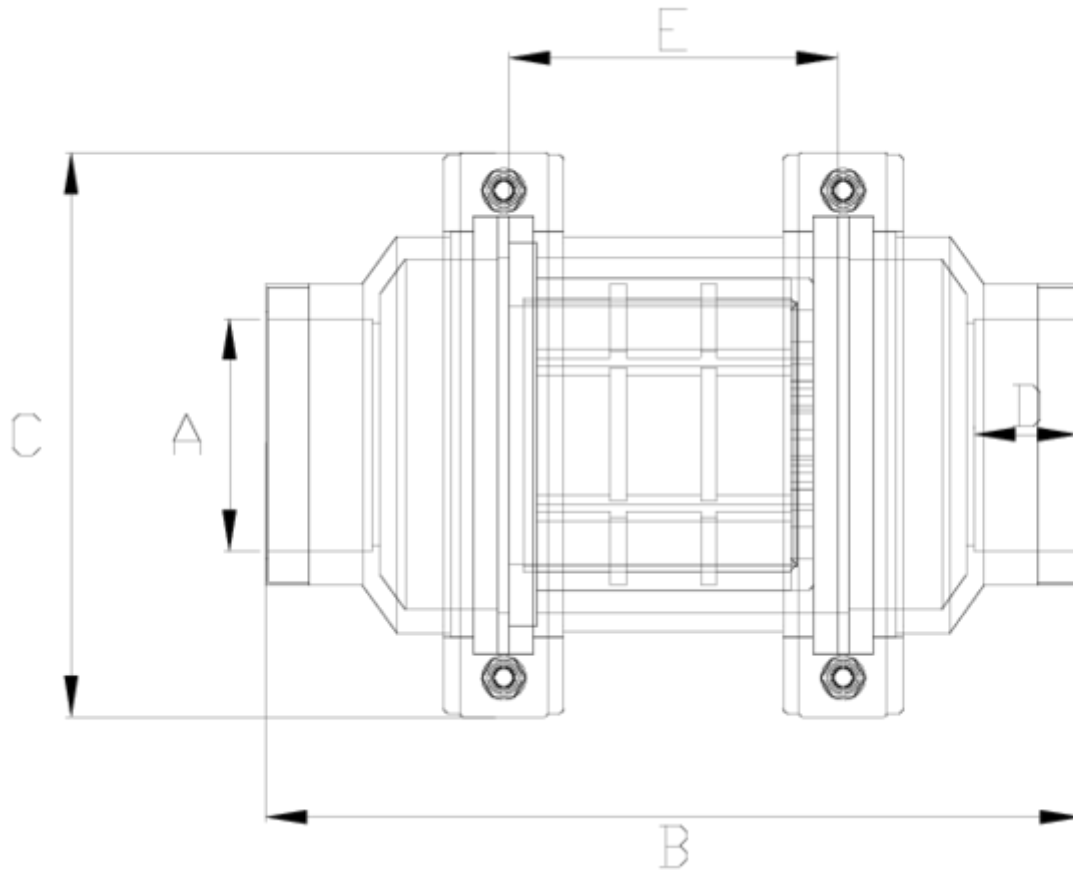

# Filtro en línea salida R/Hembra - visor de malla ITEM 518

REFERENCIA	DESCRIPCIÓN	Peso neto	Volumen (m <sup>3</sup> )	Peso bruto	Unidades lote
108N027	FILTRO SNS VISOR MALLA R/HEMBRA 2 1/2"	3,151	0,06149	13,52	4
108N028	FILTRO SNS VISOR MALLA R/HEMBRA 3"	2,997	0,04879	12,57	4
108N029	FILTRO SNS VISOR MALLA R/HEMBRA 4"	3,222	0,04879	13,47	4

**ITEM 518 | Filtro en línea salida R/Hembra - visor de malla**