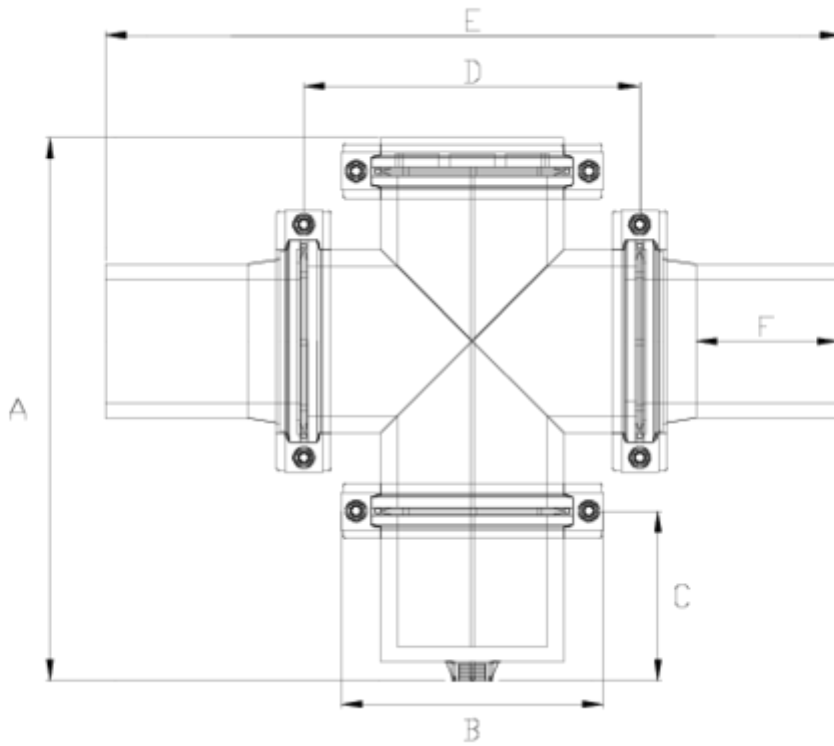

Filtros Netvitc System®

Salida pe-pe - cazapiedras

ITEM 522

| REFERENCIA | DESCRIPCIÓN | Peso neto | Volumen (m ³) | Peso bruto | Unidades lote |
|------------|---------------------------------|-----------|---------------------------|------------|---------------|
| 108N648 | FILTRO SNS CAZAPIEDRAS S/PE 90 | 3,5989 | 0,03682 | 8 | 2 |
| 108N649 | FILTRO SNS CAZAPIEDRAS S/PE 110 | 5,2099 | 0,06347 | 11,4415 | 2 |
| 108N650 | FILTRO SNS CAZAPIEDRAS S/PE 125 | 7,293 | 0,08677 | 7,968 | 1 |
| 108N651 | FILTRO SNS CAZAPIEDRAS S/PE 140 | 7,763 | 0,13096 | 8,4025 | 1 |
| 108N652 | FILTRO SNS CAZAPIEDRAS S/PE 160 | 13,32 | 0,13096 | 13,9 | 1 |
| 108N653 | FILTRO SNS CAZAPIEDRAS S/PE 200 | 18,438 | 0,16000 | 21,735 | 1 |