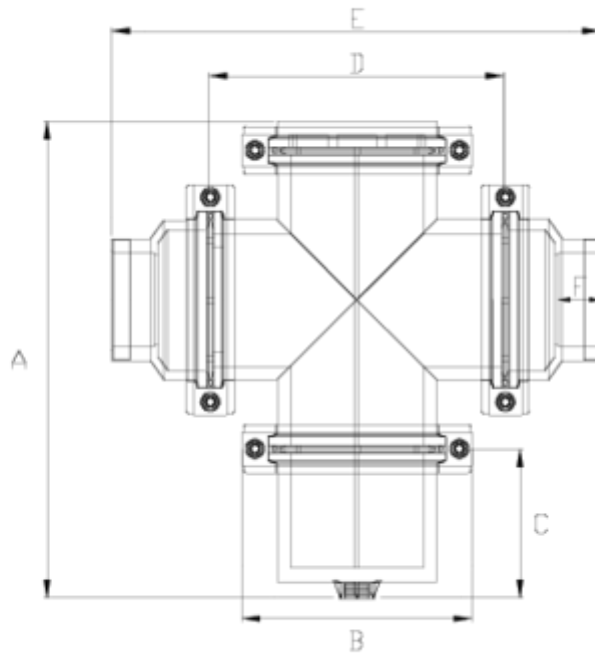

Filtros Netvitc System®

Salida R/Hembra - cazapiedras

ITEM 523

| REFERENCIA | DESCRIPCIÓN | Peso neto | Volumen (m ³) | Peso bruto | Unidades lote |
|------------|--|-----------|---------------------------|------------|---------------|
| 108N627 | FILTRO SNS CAZAPIEDRAS R/HEMBRA 2 1/2" | 5,903 | 0,02244 | 6,443 | 2 |
| 108N628 | FILTRO SNS CAZAPIEDRAS R/HEMBRA 3" | 6,4758 | 0,02244 | 13,932 | 2 |
| 108N629 | FILTRO SNS CAZAPIEDRAS R/HEMBRA 4" | 5,939 | 0,02244 | 6,479 | 2 |

ITEM 523 | Salida R/Hembra - cazapiedras

Documentación de Producto

Certificados de Producto

Certificados de Empresa