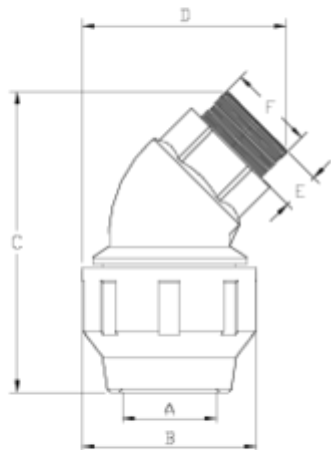

PP Compression Fittings

CODO 45°, ROSCA MACHO

ITEM 847

REFERENCIA	DESCRIPCIÓN	Peso neto	Volumen (m ³)	Peso bruto	Unidades lote
112E356	CODO 45° R/M 75-2 1/2" GRIS	0.9499	0.03129	4.3276	4
112E357	CODO 45° R/M 90-3" GRIS	1.6023	0.03129	3.7326	2
112E358	CODO 45° R/M 110-4" GRIS	2.2426	0.036816	5.1045	2

ITEM 847 | CODO 45°, ROSCA MACHO

Código	f tubo - F	Peso (g)	A	B	C	D	E	PN	TIPO ROSCA
12E356	75 - 2 1/2"	960	77	133	220	170	30	PN10	BSP
12E357	90 - 3"	1650	92	159	270	190	35	PN10	BSP
12E358	110 - 4"	2320	112	183	305	215	41	PN10	BSP