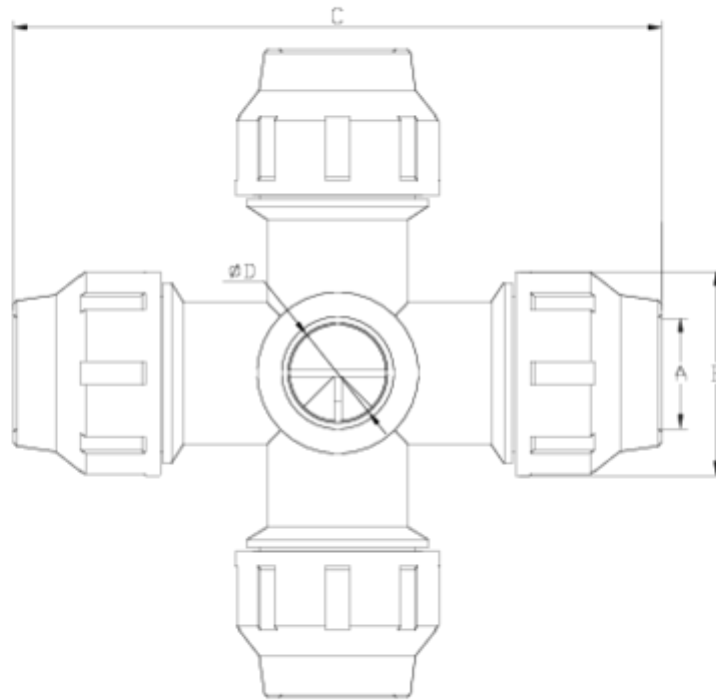

PP Compression Fittings

CRUZ 90° bocas iguales "AIR"

ITEM 553

REFERENCIA	DESCRIPCIÓN	Peso neto	Volumen (m ³)	Peso bruto	Unidades lote
112E260	CRUZ 90° BOCAS IGUALES "AIR" 20-1/2" GRIS	0,162	0,02244	2,97	15
112E261	CRUZ 90° BOCAS IGUALES "AIR" 20-3/4" GRIS	0,165	0,02244	3,015	15
112E262	CRUZ 90° BOCAS IGUALES "AIR" 25-1/2" GRIS	0,26	0,03129	4,46	15
112E263	CRUZ 90° BOCAS IGUALES "AIR" 25-3/4" GRIS	0,26	0,03129	4,46	15
112E264	CRUZ 90° BOCAS IGUALES "AIR" 32-1/2" GRIS	0,388	0,03648	6,52	15
112E265	CRUZ 90° BOCAS IGUALES "AIR" 32-3/4" GRIS	0,392	0,03648	6,58	15

ITEM 553 | Cruz 90° bocas iguales "AIR"

Código	f tubo - D	Peso (g)	A	B	C	PN	MEDIDA
12E260	20 - 1/2"	162	21	46	167	PN16	BSP
12E261	20 - 3/4"	165	21	46	167	PN16	BSP
12E262	25 - 1/2"	266	26	55	182	PN16	BSP
12E263	25 - 3/4"	269	26	55	182	PN16	BSP
12E264	32 - 1/2"	388	33	64	198	PN16	BSP
12E265	32 - 3/4"	392	33	64	198	PN16	BSP