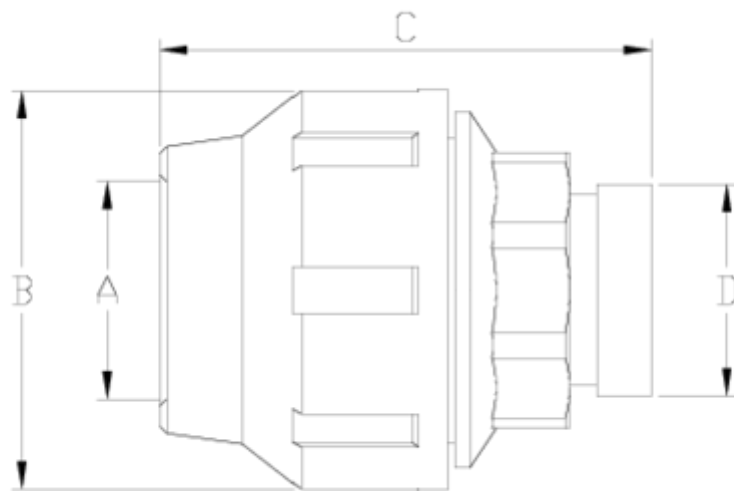

PP Compression Fittings

Enlace Netvitc®

ITEM 479

REFERENCIA	DESCRIPCIÓN	Peso neto	Volumen (m ³)	Peso bruto	Unidades lote
112E195	ENLACE NETVITC 63 GRIS	0,486	0,04460	14,438	28
112E197	ENLACE NETVITC 90 GRIS	1,336	0,03129	7,24	5
112E198	ENLACE NETVITC 110 GRIS	1,954	0,02244	4,448	2

ITEM 479 | Enlace Netvitc®

Código	f tubo - D	Peso (g)	A	B	C	PN	MEDIDA
12E195	63 - 2"	486	64	109	138	PN16	MÉTRICO
12E197	90 - 3"	1336	92	159	186	PN10	MÉTRICO
12E198	110 - 4"	1954	112	183	197	PN10	MÉTRICO