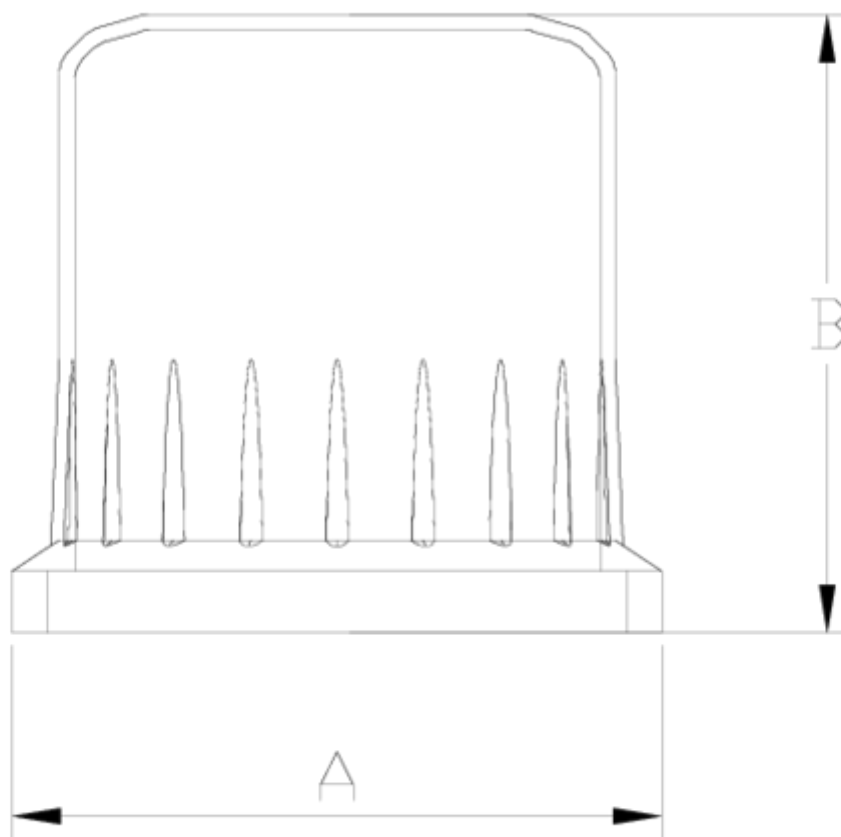

Válvulas de mariposa

TAPON PROTECTOR TORNILLOS ITEM 770

REFERENCIA	DESCRIPCIÓN	Peso neto	Volumen (m ³)	Peso bruto	Unidades lote
1091300	TAPON PROTECTOR TORN. 16 ROJO	0,004466	0,00473	0,27	32
1091301	TAPON PROTECTOR TORN. 16 AZUL	0,004466	0,00473	0,27	32
1091302	TAPON PROTECTOR TORN. 16 NEGRO	0,003528	0,00473	0,24	32
1091303	TAPON PROTECTOR TORN. 16 VIOLETA	0,003684	0,00473	0,245	32
1091310	TAPON PROTECTOR TORN. 20 ROJO	0,003684	0,00473	0,245	32
1091311	TAPON PROTECTOR TORN. 20 AZUL	0,008997	0,00473	0,415	32
1091312	TAPON PROTECTOR TORN. 20 NEGRO	0,009247	0,00473	0,413	32
1091313	TAPON PROTECTOR TORN. 20 VIOLETA	0,007903	0,00473	0,38	32

ITEM 770 | TAPON PROTECTOR TORNILLOS

CÓDIGO	COLOR	PESO	MÉTRICA	A	B
91300	ROJO	6.2	16	40	36
91301	AZUL	6.2	16	40	36
91302	NEGRO	6.2	16	40	36
91303	VIOLETA	6.2	16	40	36
91310	ROJO	8.6	20	46	42
91311	AZUL	8.6	20	46	42
91312	NEGRO	8.6	20	46	42
91313	VIOLETA	8.6	20	46	42