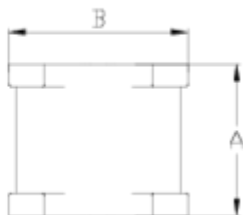

Válvulas de bola 'Compact'

TORRETA MOTOR

ITEM 912

REFERENCIA	DESCRIPCIÓN	Peso neto	Volumen (m ³)	Peso bruto	Unidades lote
111C906	TORRETA MOTOR V.COMPACT	0,054	0,00891	0,727	10

ITEM 912 | TORRETA MOTOR

CÓDIGO	f	PESO (g)	A	B	C	PN	MEDIDA
11C906	75-90	54	54	64	F07	PN10	MÉTRICO