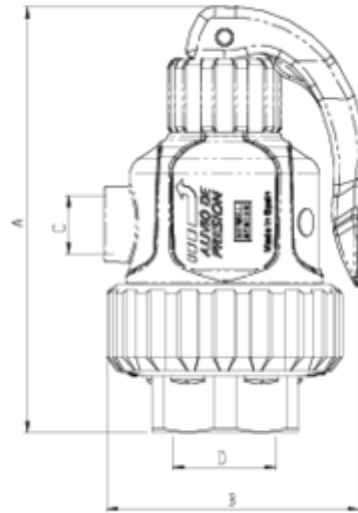

Válvulas antirretorno de enlace

Válvula de alivio salida r/h

ITEM 983

REFERENCIA	DESCRIPCIÓN	Peso neto	Volumen (m ³)	Peso bruto	Unidades lote
1016443	VALVULA ALIVIO R/H 32-1"	0,283225	0,00472	1,346	4

Documentación de Producto