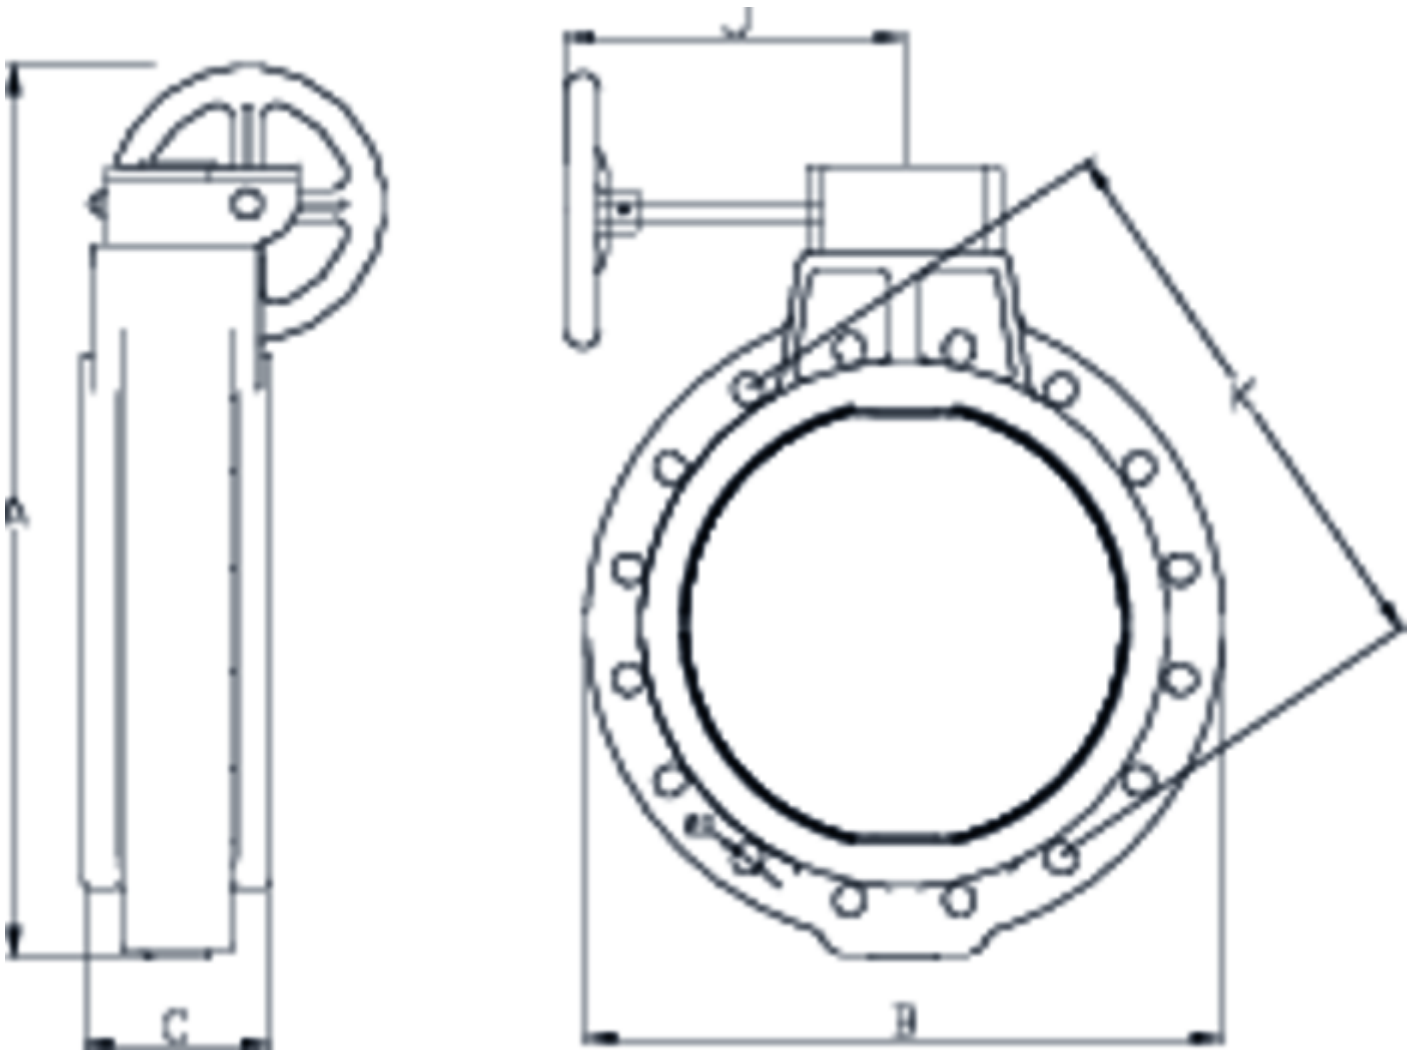

Válvulas de mariposa

Válvula de mariposa Implex

Ø400

ITEM 187XXL

REFERENCIA	DESCRIPCIÓN	Peso neto	Volumen (m ³)	Peso bruto	Unidades lote
1009651	V. M. IMPLEX PPR C/B RED. MANUAL EPDM 400	95,3	0,36961	99,08	1

ITEM 187XXL | Válvula de mariposa Iplex Ø400

CÓDIGO	f	PESO	A	B	C	D	K	J	PN	MEDIDA
09636	400	31600	820	580	170	26x16	515	310	PN6	MÉTRICO

Pol. Ind. Plá Vallonga,
c/ Agua, 28
03006 ALICANTE (España)

+34 965 11 42 82