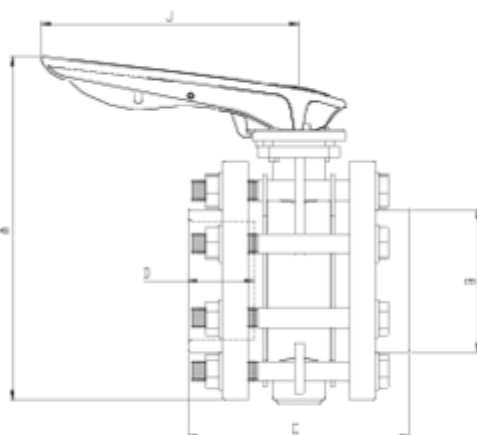

ITEM 187 | Válvula Implex gatillo/bridas - EPDM

| CÓDIGO | f | PESO | A | B | C | D | J | PN | MEDIDA |
|--------|-----|-------|-----|-----|-----|-----|-----|------|---------|
| 09640 | 63 | 4950 | 264 | 161 | 143 | 36 | 235 | PN10 | MÉTRICO |
| 09641 | 75 | 5198 | 264 | 186 | 162 | 44 | 235 | PN10 | MÉTRICO |
| 09642 | 90 | 6224 | 288 | 200 | 191 | 52 | 235 | PN10 | MÉTRICO |
| 09643 | 110 | 7340 | 308 | 220 | 202 | 61 | 235 | PN10 | MÉTRICO |
| 09644 | 125 | 8167 | 344 | 230 | 224 | 70 | 270 | PN10 | MÉTRICO |
| 09645 | 140 | 9227 | 364 | 250 | 243 | 78 | 270 | PN10 | MÉTRICO |
| 09646 | 160 | 13839 | 386 | 285 | 255 | 86 | 270 | PN10 | MÉTRICO |
| 09647 | 200 | 17925 | 460 | 270 | 311 | 106 | 270 | PN6 | MÉTRICO |
| 09648 | 225 | 19890 | 460 | 270 | 311 | 127 | 270 | PN6 | MÉTRICO |
| 09649 | 250 | 21235 | 570 | 321 | 363 | 131 | 415 | PN6 | MÉTRICO |