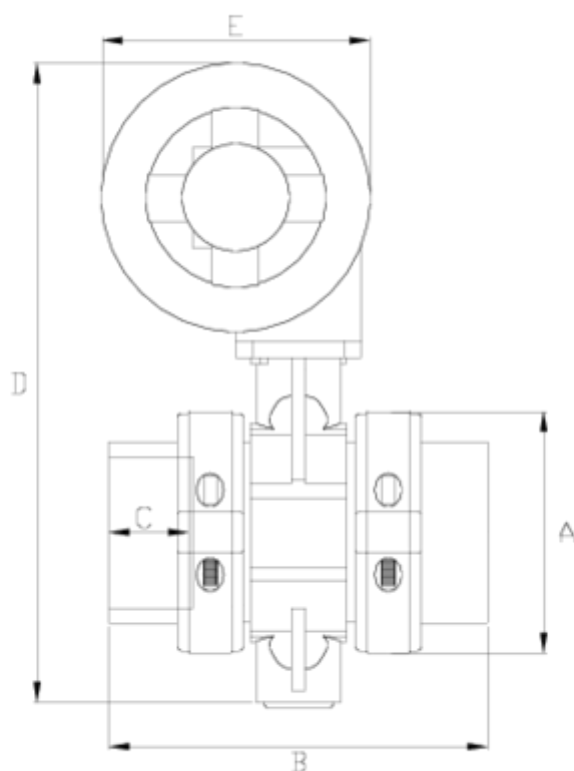

Válvulas de mariposa Netvitc System®

Mano reductor S/encolar

ITEM 175

REFERENCIA	DESCRIPCIÓN	Peso neto	Volumen (m ³)	Peso bruto	Unidades lote
109N330	VALV. MARIPOSA SNS MANORREDUCTOR C/B ENC 63	4,496	0,04460	5,19	1
109N331	VALV. MARIPOSA SNS MANORREDUCTOR C/B ENC 75	4,117	0,03129	4,69	1
109N332	VALV. MARIPOSA SNS MANORREDUCTOR C/B ENC 90	5,307	0,03129	5,88	1
109N333	VALV. MARIPOSA SNS MANORREDUCTOR C/B ENC 110	6,377	0,03129	6,95	1
109N334	VALV. MARIPOSA SNS MANORREDUCTOR C/B ENC 125	6,843	0,04460	7,673	1
109N335	VALV. MARIPOSA SNS MANORREDUCTOR C/B ENC 140	9,4095	0,06150	10,33	1
109N336	VALV. MARIPOSA SNS MANORREDUCTOR C/B ENC 160	11,256	0,04460	11,95	1
109N337	VALV. MARIPOSA SNS MANORREDUCTOR C/B ENC 200	14,45	0,06347	15,28	1
109N338	VALV. MARIPOSA SNS MANORREDUCTOR C/B ENC 225	13,314	0,06150	14,294	1

ITEM 175 | Mano reductor S/encolar

CÓDIGO	f	BRIDA	Pesos	A	B	C	D	E	PN	MEDIDA
9N330	63	75	4282	138	218	42	362	172	PN10	MÉTRICO
9N331	75	75	4240	138	192	44	362	172	PN10	MÉTRICO
9N332	90	90	5086	164	235	52	386	172	PN10	MÉTRICO
9N333	110	110	5869	188	247	61	406	172	PN10	MÉTRICO
9N334	125	125	6843	203	282	70	417	172	PN10	MÉTRICO
9N335	140	140	7922	224	298	78	488	250	PN10	MÉTRICO
9N336	160	160	9661	251	315	86	510	250	PN10	MÉTRICO
9N337	200	200	12294	297	390	106	584	250	PN6	MÉTRICO
9N338	225	200	13314	297	476	120	584	250	PN6	MÉTRICO