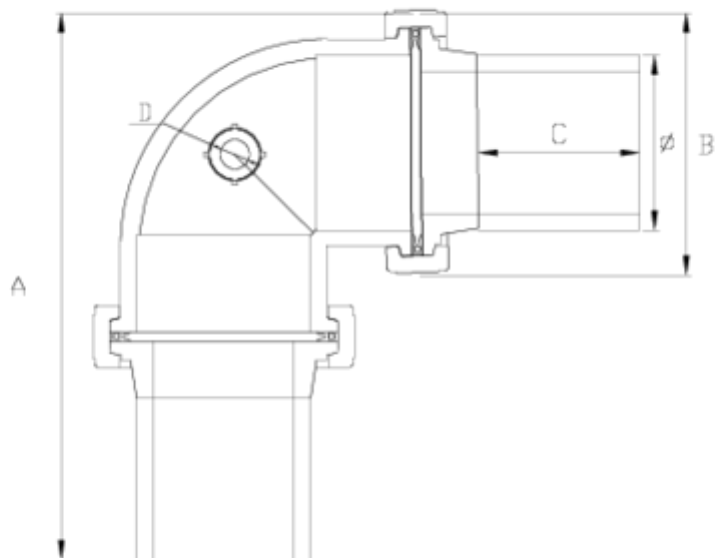

Acc. de presión Netvitc System®

Codo 90° Netvitc System PPFV "AIR-L" C/B Salida R/H ITEM 63N

Ref.	Descripción	P.Neto	Vol. (m ³)	P.Bruto	Lote
101N840	CODO 90° NET SYS PP "AIR L" C/B S R/H 90-3/4"	2.036	0.04717	8.14	4
101N842	CODO 90° NET SYS PP "AIR L" C/B S R/H 110-1"	2.906	0.04879	11.62	4

ITEM 63N | Codo 90° Netvitc System PPFV "AIR-L" C/B Salida R/H

CÓDIGO	f	PESO	BRIDA	A	B	C	d	PN	MEDIDA
1N840	90	2036	90	325	164	103	3/4"	PN10	MÉTRICO
1N842	110	2906	110	367	188	112	1"	PN10	MÉTRICO

DOCUMENTACIÓN DE PRODUCTO