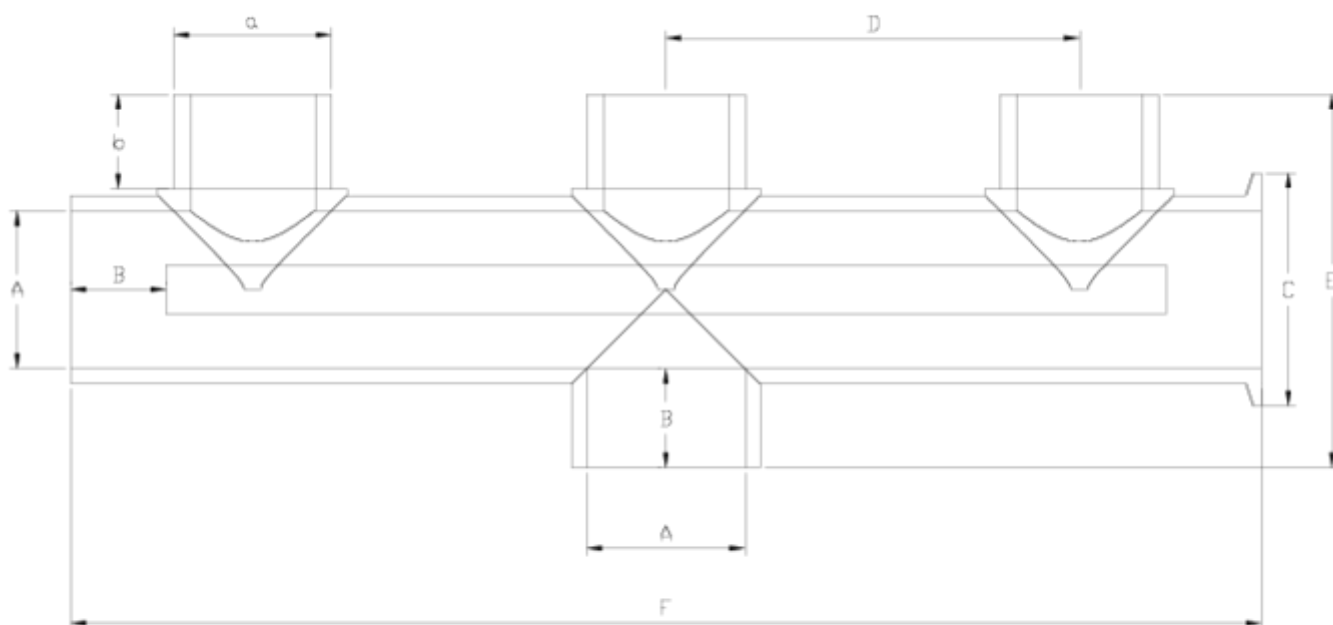

Acc. de presión Netvitc System®

Colector 3 vías Net .Sys /enc H ITEM 836

Ref.	Descripción	P.Neto	Vol. (m ³)	P.Bruto	Lote
101N885	COLECTOR 3 VÍAS NET SYST-ENC HEMBRA 50	0.667	0.02243	3.09	4
101N886	COLECTOR 3 VÍAS NET SYST-ENC HEMBRA 50-63	0.725	0.02243	3.33	4
101N887	COLECTOR 3 VÍAS NET SYST-ENC HEMBRA 63	1.155	0.04460	5.29	4

ITEM 836 | Colector 3 vías Net .Sys /enc H

Código	a-A	Peso (g)	b	B	C	D	E	F	PN	MEDIDA
1N885	50	677	26	34	61	131	123	393	PN10	MÉTRICO
1N886	50-63	725	26	38*	61	131	128	393	PN10	MÉTRICO
1N887	63	1143	26	38	75	165	151	460	PN10	MÉTRICO