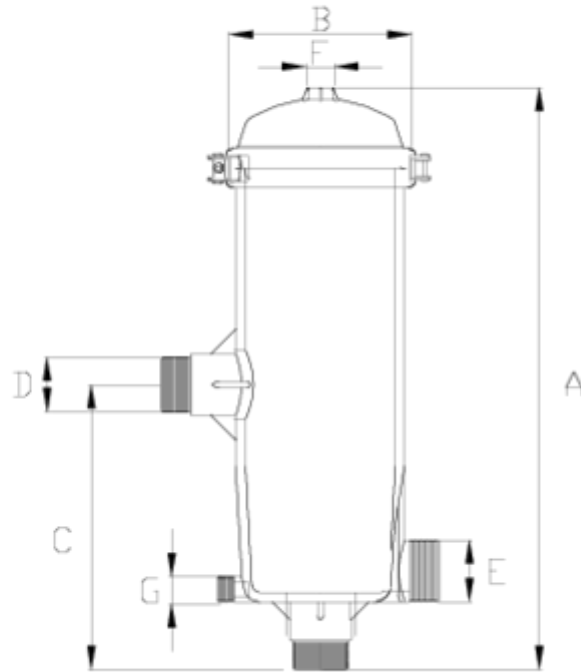

Filtros

FILTRO DE MALLA SALIDA ROSCADA "BSP" SUPER ITEM 792

Ref.	Descripción	P.Neto	Vol. (m ³)	P.Bruto	Lote
1008330	FILTRO MALLA S/R 2" 40m3 50 MICRAS	5.225	0.08678	11.31	2
1008331	FILTRO MALLA S/R 2" 40m3 100 MICRAS	5.225	0.08678	11.31	2
1008332	FILTRO MALLA S/R 2" 40m3 130 MICRAS	5.225	0.08678	11.31	2
1008333	FILTRO MALLA S/R 2" 40m3 200 MICRAS	5.225	0.08678	11.31	2
1008334	FILTRO MALLA S/R 2" 40m3 300 MICRAS	5.225	0.08678	11.31	2

ITEM 792 | FILTRO DE MALLA SALIDA ROSCADA "BSP" SUPER

DOCUMENTACIÓN DE PRODUCTO

FAMILIA
TÉCNICA

CERTIFICADOS DE PRODUCTO

CERTIFICADOS DE EMPRESA