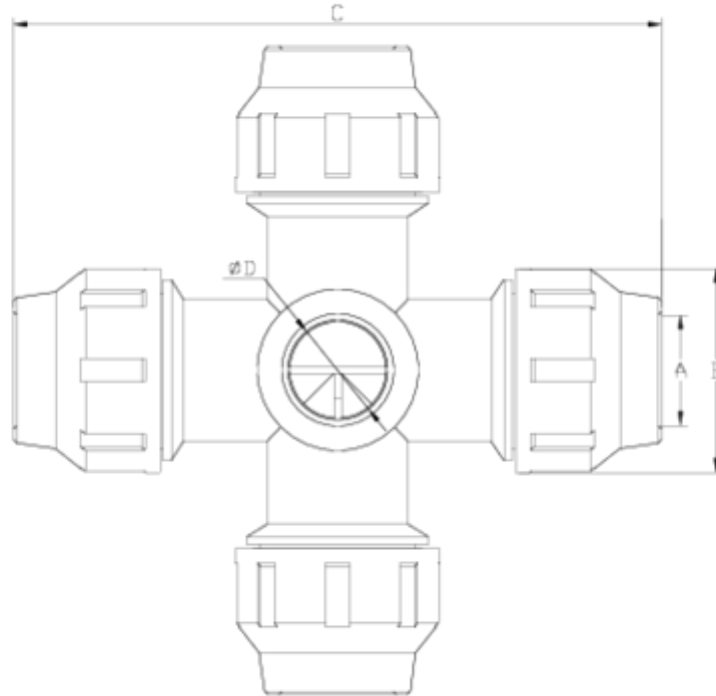

## PP Compression Fittings

### Cruz 90° bocas iguales "AIR" ITEM 553

Ref.	Descripción	P.Neto	Vol. (m <sup>3</sup> )	P.Bruto	Lote
112E260	"AIR" 90° CROSS EQUAL OUTLETS 20 - 1/2"	0.162	0.02244	2.97	15
112E261	"AIR" 90° CROSS EQUAL OUTLETS 20 - 3/4"	0.165	0.02244	3.02	15
112E262	"AIR" 90° CROSS EQUAL OUTLETS 25 - 1/2"	0.260	0.03129	4.46	15
112E263	"AIR" 90° CROSS EQUAL OUTLETS 25 - 3/4"	0.260	0.03129	4.46	15
112E264	"AIR" 90° CROSS EQUAL OUTLETS 32 - 1/2"	0.388	0.03648	6.52	15
112E265	"AIR" 90° CROSS EQUAL OUTLETS 32 - 3/4"	0.392	0.03648	6.58	15

## ITEM 553 | Cruz 90° bocas iguales "AIR"

Código	f tubo - D	Peso (g)	A	B	C	PN	MEDIDA
12E260	20 - 1/2"	162	21	46	167	PN16	BSP
12E261	20 - 3/4"	165	21	46	167	PN16	BSP
12E262	25 - 1/2"	266	26	55	182	PN16	BSP
12E263	25 - 3/4"	269	26	55	182	PN16	BSP
12E264	32 - 1/2"	388	33	64	198	PN16	BSP
12E265	32 - 3/4"	392	33	64	198	PN16	BSP