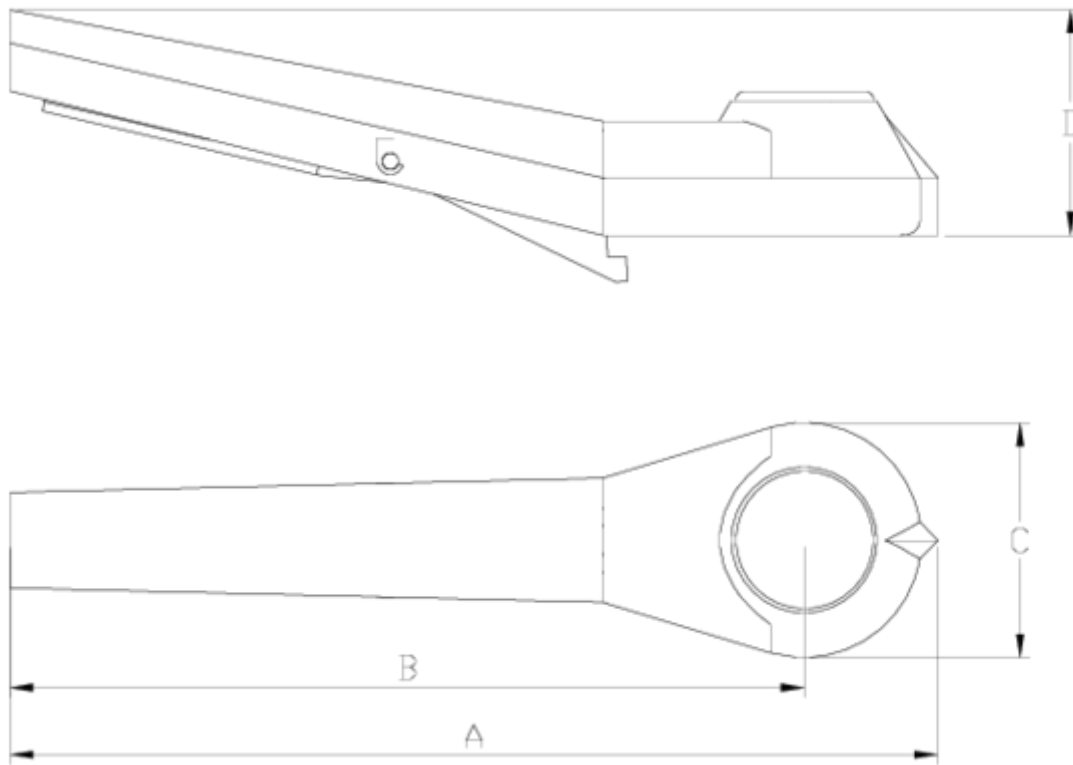

Recambios

Maneta gatillo F09 ITEM 814

Ref.	Descripción	P.Neto	Vol. (m ³)	P.Bruto	Lote
1009908	CONJ.MANETA "GATILLO" EJE 32	0.684	0.01553	1.70	2
1009784	MANTE GATILLO ROJA NEW 125-140-160				2

ITEM 814 | Maneta gatillo F09

CÓDIGO	f	PESO	A	B	C	D	PN	MEDIDA
09904	63-75	336	275	235	70	75	PN10	MÉTRICO
09905	90-110	347	275	235	70	75	PN10	MÉTRICO
09906	125-160	370	310	270	70	85	PN10	MÉTRICO
09908	200-225	554	310	270	70	85	PN6	MÉTRICO
09908	250	745	457	420	74	100	PN6	MÉTRICO