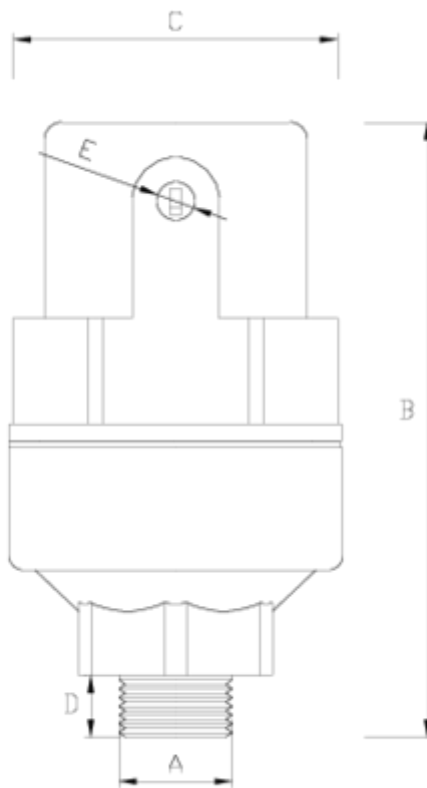

Ventosas Net®

Triple efecto (D1) PPFV ITEM 310

Ref.	Descripción	P.Neto	Vol. (m ³)	P.Bruto	Lote
1017041	V.NET T/E 1/2"(PPFV) R/H 3/8"	0.291	0.02244	6.31	20
1017042	V.NET T/E 3/4"(PPFV) R/H 3/8"	0.297	0.02244	6.42	20
1017043	V.NET T/E 1"(PPFV) R/H 3/8"	0.304	0.02244	6.58	20

ITEM 310 | Triple efecto (D1) PPFV

Código	f A	Peso (g)	B	C	D	E	Material	PN	TIPO ROSCA
17041	1/2"	288	137	75	14	1/8"	PPFV	PN16	BSP
17042	3/4"	292	139	75	16	1/8"	PPFV	PN16	BSP
17043	1"	299	142	75	19	1/8"	PPFV	PN16	BSP
17541	1/2"	300	137	75	14	1/8"	PA	PN25	BSP
17542	3/4"	304	139	75	16	1/8"	PA	PN25	BSP
17543	1"	312	142	75	19	1/8"	PA	PN25	BSP