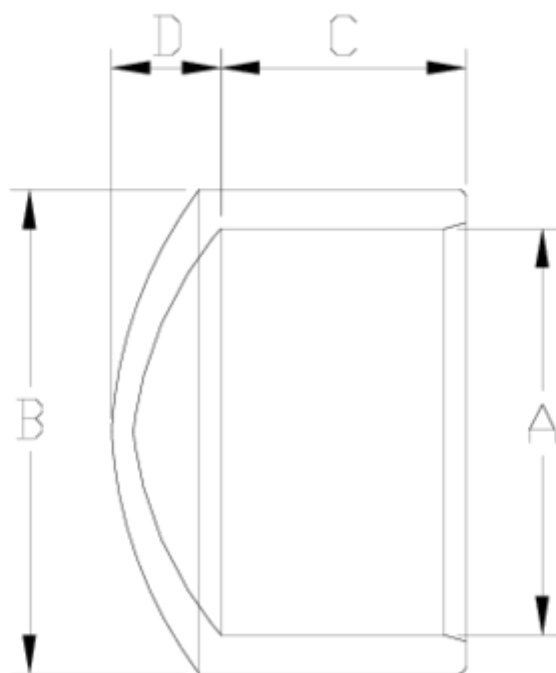

## Raccords PVC-U pression

## ITEM 024

RÉFÉRENCE	DESCRIPTION	Poids net	Volume (m <sup>3</sup> )	Poids brut	Unités par lot
1001049	BOUCHON À COLLER, 25	0,011529	0,00473	1,27	100
1001050	BOUCHON À COLLER, 32	0,020576	0,00892	2,245	100
1001051	BOUCHON À COLLER, 40	0,03922	0,00892	3,325	80
1001052	BOUCHON À COLLER, 50	0,079979	0,02244	6,886	80
1001053	BOUCHON À COLLER, 63	0,118384	0,02243	5,654	45
1001054	BOUCHON À COLLER, 75	0,187243	0,02244	6,105	30
1001055	BOUCHON À COLLER, 90	0,357906	0,02244	6,93	18
1001056	BOUCHON À COLLER, 110	0,562209	0,02244	6,672	11
1001057	BOUCHON À COLLER, 125	0,768413	0,02244	6,635	8
1001058	BOUCHON À COLLER, 140	1,0966	0,03648	11,56	10
1001059	BOUCHON À COLLER, 160	1,312	0,03648	11,09	8
1001060	BOUCHON À COLLER, 200	2,074	0,06150	15,72	7
1001077	BOUCHON À COLLER, 20	0,006299	0,00473	0,755	100
1001119	BOUCHON À COLLER, 225	2,5323	0,02244	3,02	1
1001120	BOUCHON À COLLER, 250	4,0023	0,02244	4,49	1
1001121	BOUCHON À COLLER, 315	6,2223	0,04117	6,8627	1
1001145	BOUCHON À COLLER, 16	0,003433	0,00473	0,656	150
1001314	TAPON HEMBRA ENCOLAR 180	3,154929	0,06150	23,005	7

## ITEM 024 | Bouchon à coller

Codigo	A	Peso (g)	B	C	D	PN	MEDIDA
01145	16	$\approx 0.0034 \cdot B^3 \cdot 2.5339$	22	15	6	PN16	MÉTRICO
01077	20	6	25	16	8	PN16	MÉTRICO
01049	25	13	32	19	9	PN16	MÉTRICO
01050	32	21	40	22	10	PN16	MÉTRICO
01051	40	39	50	26	12	PN16	MÉTRICO
01052	50	80	63	31	15	PN16	MÉTRICO
01053	63	121	75	38	17	PN16	MÉTRICO
01054	75	189	91	44	19	PN16	MÉTRICO
01055	90	320	111	51	23	PN16	MÉTRICO
01056	110	530	132	61	28	PN16	MÉTRICO

## ITEM 024 | Bouchon à coller

01057	125	718	148	69	32	<b>PN16</b>	MÉTRICO
01058	140	1061	168	76	36	<b>PN16</b>	MÉTRICO
01059	160	1254	186	86	40	<b>PN10</b>	MÉTRICO
01314	180	3130	225	106	46	<b>PN10</b>	MÉTRICO
01060	200	2005	225	106	46	<b>PN10</b>	MÉTRICO
01119	225	2475	252	119	50	<b>PN10</b>	MÉTRICO
01120	250	3180	282	131	60	<b>PN10</b>	MÉTRICO
01121	315	5630	357	164	70	<b>PN10</b>	MÉTRICO