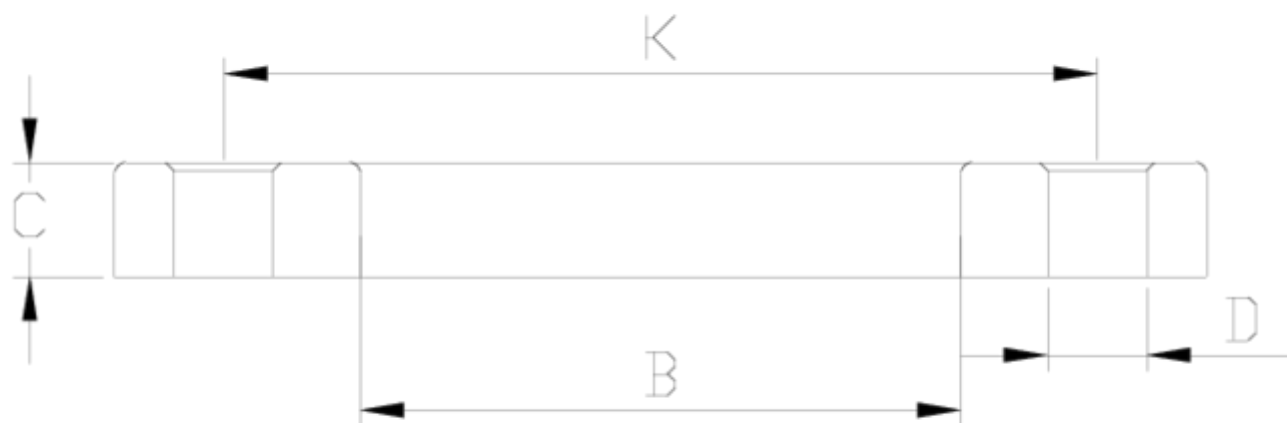

Brides et prote-bridés

Bride plate recouverte de PP à cœur d'acier

ITEM 411

RÉFÉRENCE	DESCRIPTION	Poids net	Volume (m ³)	Poids brut	Unités par lot
110P531	BRIDE PLATE SURETE PP-RCT+ACIER GALV. 140X125	1,7544	0,01234	9,02	5
1010527	BRIDE PLATE SURETE PP+ACIER GALV. 75	1,105	0,00708	5,7661	5
1010528	BRIDE PLATE SURETE PP+ACIER GALV. 90	1,345	0,00708	6,9661	5
1010529	BRIDE PLATE SURETE PP+ACIER GALV. 110	1,66	0,00708	8,5411	5
1010530	BRIDE PLATE SURETE PP+ACIER GALV. 125	1,47	0,01234	11,273	5
1010531	BRIDE PLATE SURETE PP+ACIER GALV. 140	2,275	0,01234	11,623	5
1010532	BRIDE PLATE SURETE PP+ACIER GALV. 160	2,6104	0,01234	13,3	5
1010533	BRIDE PLATE SURETE PP+ACIER GALV. 200	2,69	0,01234	3,795	1
1010534	BRIDE PLATE SURETE PP+ACIER GALV. 225	3,1762	0,03682	3,1762	1
1010535	BRIDE PLATE SURETE PP+ACIER GALV. 250	2,225	0,00000	2,225	1
1010536	BRIDE PLATE SURETE PP+ACIER GALV. 315	7,335	0,00000	7,335	1

ITEM 411 | Bride plate recouverte de PP à cœur d'acier

Código	f	Peso (g)	B	K	C	D	PN	MEDIDA
10526	63	1525	78	125	18	4x18	PN16	MÉTRICO
10527	75	2002	92	145	19	4x18	PN16	MÉTRICO
10528	90	1984.32	110	160	20	4x18	PN16	MÉTRICO
10529	110	2278.64	132	180	21	8x18	PN16	MÉTRICO
10530	125	3192.8	149	180	23	8x18	PN16	MÉTRICO
10531	140	2450.24	167	210	26	8x18	PN16	MÉTRICO
10532	160	3276	190	240	28	8x22	PN10	MÉTRICO
10533	200	5820	235	295	34	8x22	PN10	MÉTRICO
10534	225	5437.12	252	295	34	8x22	PN10	MÉTRICO
10535	250	6327.36	282	350	34	12x22	PN10	MÉTRICO

ITEM 411 | Bride plate recouverte de PP à cœur d'acier

10536

315

6801.6

348

400

34

12x22