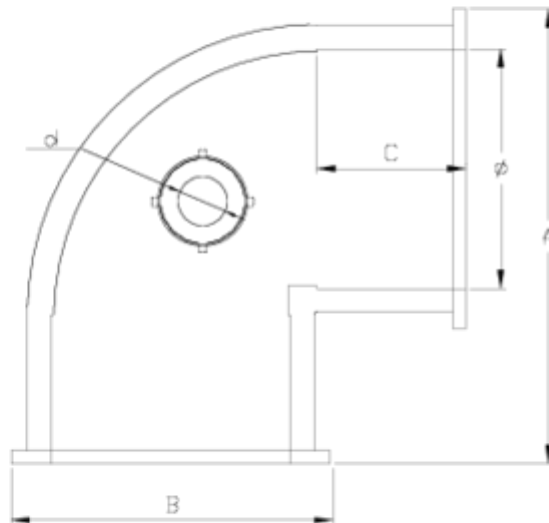

Raccords pression à coller/mixte

### PVC "AIR-L" Salida R/H

#### ITEM 60N

RÉFÉRENCE	DESCRIPTION	Poids net	Volume (m <sup>3</sup> )	Poids brut	Unités par lot
101N810	COUDE 90° SNS "AIR L" 90-3/4" PVC	0,8485	0,03129	7,361	8
101N812	COUDE 90° SNS "AIR L" 110-1" PVC	1,334363	0,00000	11,34	8

## ITEM 60N | Codo 90° Netvitic System® PVC "AIR-L" Salida R/H

CÓDIGO	f	PESO	BRIDA	A	B	C	d	PN	MEDIDA
1N007	90	788	90	160	121	50	3/4"	PN10	MÉTRICO
1N008	110	1292	110	191	144	61	1"	PN10	MÉTRICO