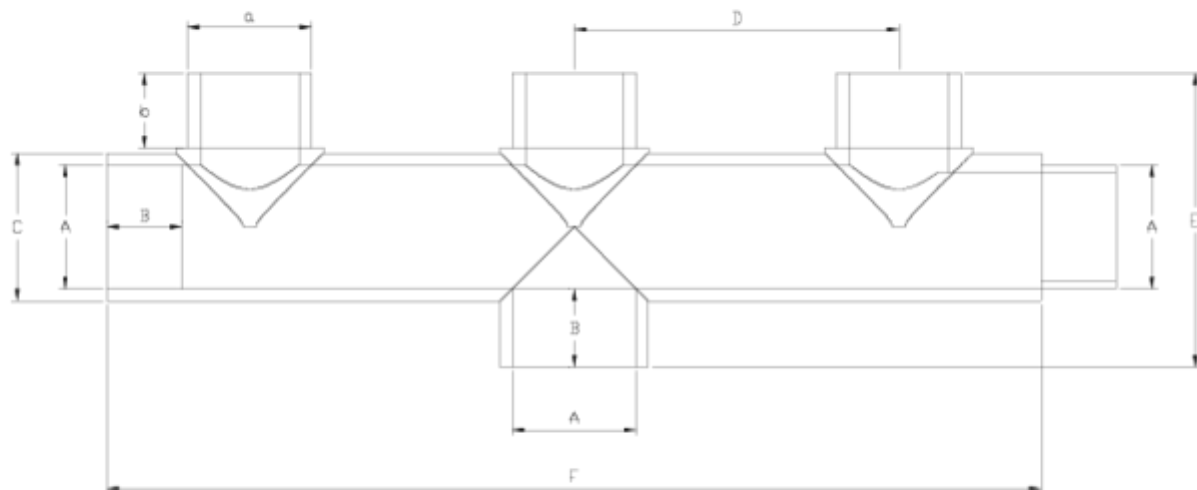

Raccords pression à coller & mixtes PVC-U

Collecteur 3 entrées sortie

Notub

ITEM 409BIS

RÉFÉRENCE	DESCRIPTION	Poids net	Volume (m ³)	contenido.peso bruto	Unités par lot
-----------	-------------	-----------	--------------------------	----------------------	----------------

ITEM 409BIS | Collecteur 3 entrées sortie Notub

Código	a-A	Peso (g)	b	B	C	D	E	F	PN	MEDIDA
01719	50	707	26	34	61	131	123	424	PN16	MÉTRICO
01721	50-63	755	26	38*	61	131	128	424	PN16	MÉTRICO
01720	63	1188	26	38	75	165	151	498	PN16	MÉTRICO