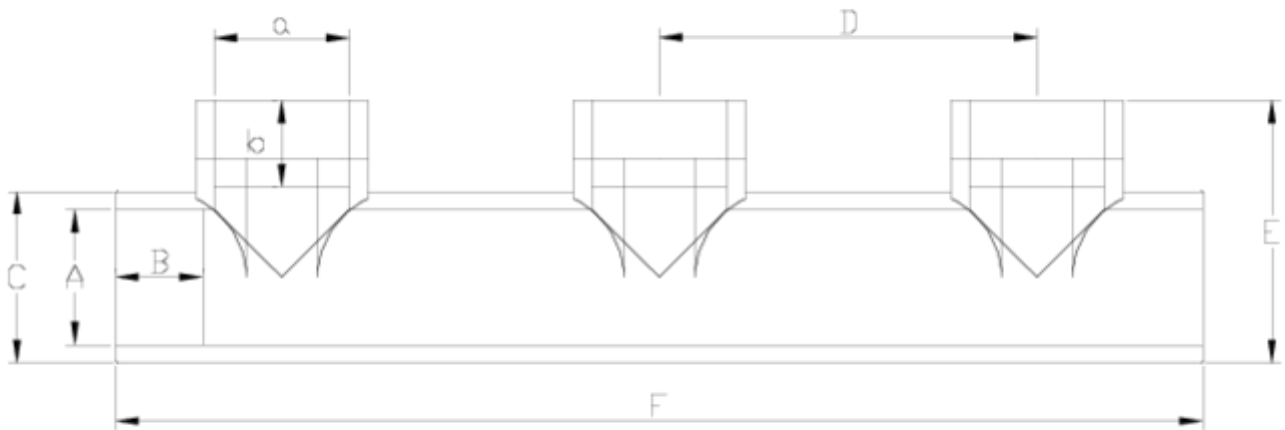

Raccords PVC-U pression

Collecteur 3 entrées taraudés ITEM 532

RÉFÉRENCE	DESCRIPTION	Poids net	Volume (m ³)	Poids brut	Unités par lot
1002353	COLECTOR DISTRIBUIDOR R/H 32-1"	0,41403	0,01553	4,585	10
1002355	COLLECTEUR DISTRIB. TAR. PVC 63-1 1/2" - GRIS	1,736675	0,02244	7,51	4
1002366	COLLECTEUR DISTRIB. TAR. PVC 63-2" - GRIS	0,744175	0,04460	3,54	4

ITEM 532 | Collecteur 3 entrées taraudés

Código	A-a	Peso (g)	b	B	C	D	E	F	PN	ROSCA
02353	1" -1"	420	22	22	40	115	61	308	PN10	BSP
02355	2"-1 1/2"	1103	21	38	75	165	115	460	PN10	BSP
02366	2"-2"	1201	26	38	75	165	115	460	PN10	BSP