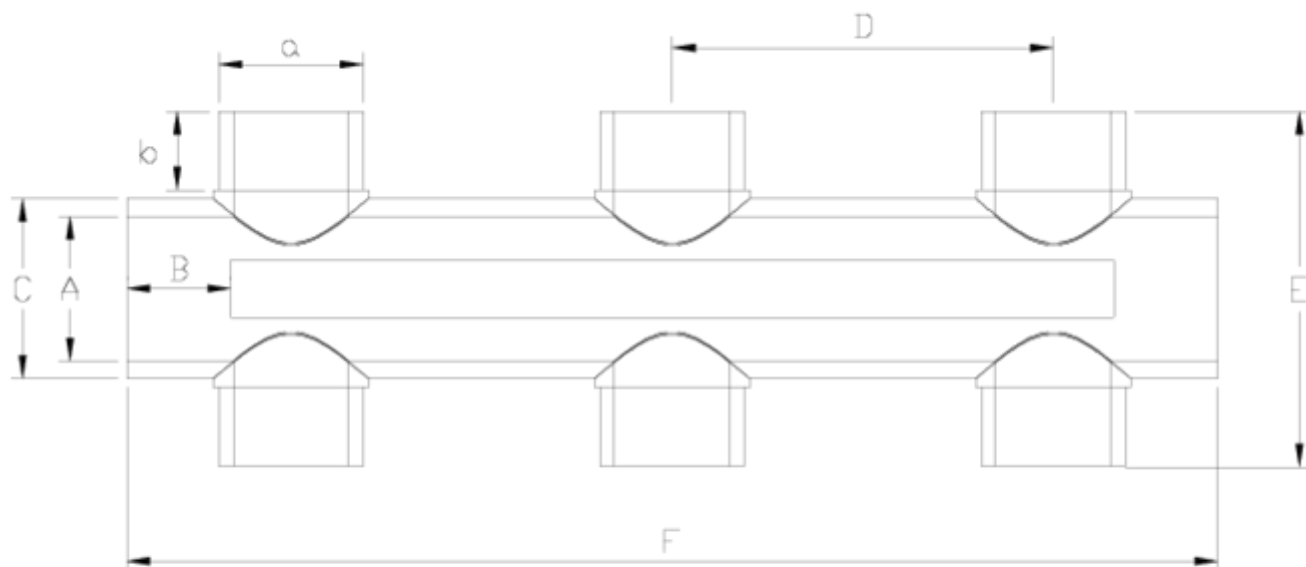

Raccords PVC-U pression

Collecteur 6 entrées à coller

ITEM 760

RÉFÉRENCE	DESCRIPTION	Poids net	Volume (m ³)	Poids brut	Unités par lot
1001682	COLLECTEUR 6 ENTRÉES À COLLER 32	0,42443	0,01553	4,571	10
1001684	COLLECTEUR 6 ENTRÉES À COLLER 50	0,7217	0,03648	2,065	2
1001685	COLLECTEUR 6 ENTRÉES À COLLER 63	1,5092	0,03648	3,64	2

ITEM 760 | Collecteur 6 entrées à coller

Código	A-a	Peso (g)	b	B	C	D	E	F	PN	MEDIDA
01682	32	564	22	22	40	115	88	308	PN16	MÉTRICO
01684	50	815	26	34	61	131	123	393	PN16	MÉTRICO
01685	63	1380	26	38	75	165	151	460	PN16	MÉTRICO