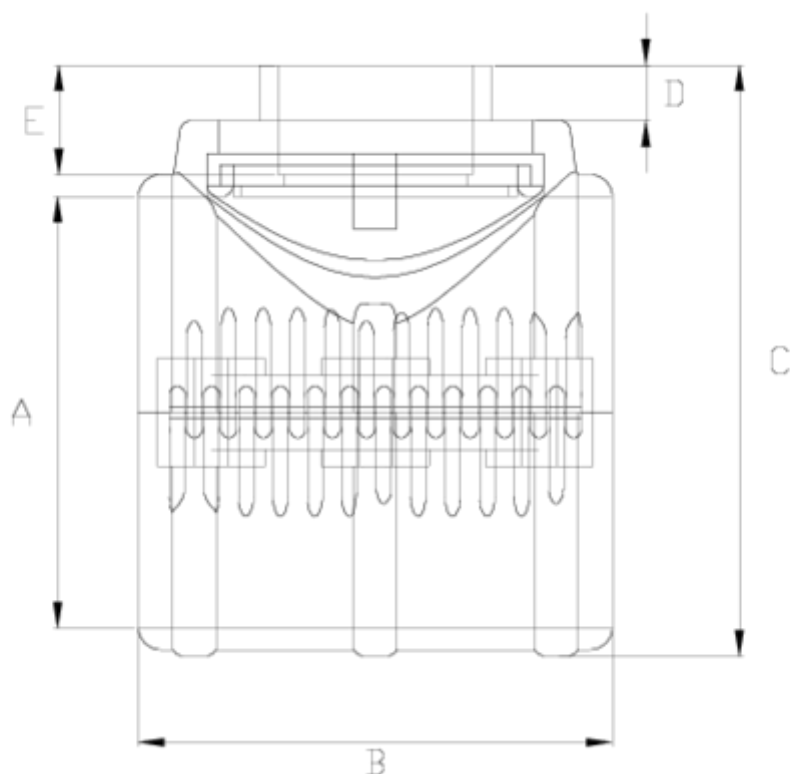

Colliers charnières PPFV

Collier charnière sortie à coller

ITEM 136

RÉFÉRENCE	DESCRIPTION	Poids net	Volume (m ³)	contenido.Peso bruto	Unités par lot
1005407	COLLIER CHARNIERE A COLLER 200-75	3,21075	0,04460	7,175	2
1005408	COLLIER CHARNIERE A COLLER 200-90	3,25575	0,04460	7,265	2
1005409	COLLIER CHARNIERE A COLLER 200-110	3,39075	0,04460	7,535	2
1005410	COLLIER CHARNIERE A COLLER 200-125	3,32075	0,04460	7,395	2
1005461	COLLIER CHARNIERE A COLLER 400-20	6,77	0,06347	7,6	1
1005462	COLLIER CHARNIERE A COLLER 400-25	6,72	0,06347	7,55	1
1005463	COLLIER CHARNIERE A COLLER 400-32	6,72	0,06347	7,55	1
1005464	COLLIER CHARNIERE A COLLER 400-40	6,66	0,06347	7,49	1
1005465	COLLIER CHARNIERE A COLLER 400-50	6,5113	0,06347	7,31	1
1005466	COLLIER CHARNIERE A COLLER 400-63	6,73	0,06347	7,56	1
1005467	COLLIER CHARNIERE A COLLER 400-75	6,8003	0,06347	7,599	1
1005468	COLLIER CHARNIERE A COLLER 400-90	6,7013	0,06347	7,5	1
1005469	COLLIER CHARNIERE A COLLER 400-110	6,8463	0,06347	7,645	1
1005470	COLLIER CHARNIERE A COLLER 400-125	6,8013	0,06347	7,6	1
1005471	COLLIER CHARNIERE A COLLER 400-140	7,3	0,06347	8,18	1
1005472	COLLIER CHARNIERE A COLLER 400-160	7,5115	0,08678	8,545	1
1005478	COLLIER CHARNIERE A COLLER 315-140	6,13	0,04880	7,117	1
1005479	COLLIER CHARNIERE A COLLER 315-160	7,1449	0,04879	7,98	1

ITEM 136 | Collier charnière sortie à coller

CÓDIGO	f tubo	f salida	PESOS	A	B	C	D	E	PN	MEDIDA
05346	160	20	3221	160	225	224	8	16	PN6	MÉTRICO
05347	160	25	3212	160	225	224	8	19	PN6	MÉTRICO
05348	160	32	3202	160	225	224	8	22	PN6	MÉTRICO
05349	160	40	3187	160	225	224	8	26	PN6	MÉTRICO
05350	160	50	3172	160	225	224	8	31	PN6	MÉTRICO
05351	160	63	3139	160	225	231	15	38	PN6	MÉTRICO
05352	160	75	3144	160	225	237	21	44	PN6	MÉTRICO
05353	160	90	3230	160	225	244	28	51	PN6	MÉTRICO
05354	160	110	3269	160	225	279	63	61	PN6	MÉTRICO
05355	160	125	3162	160	225	285	69	69	PN6	MÉTRICO