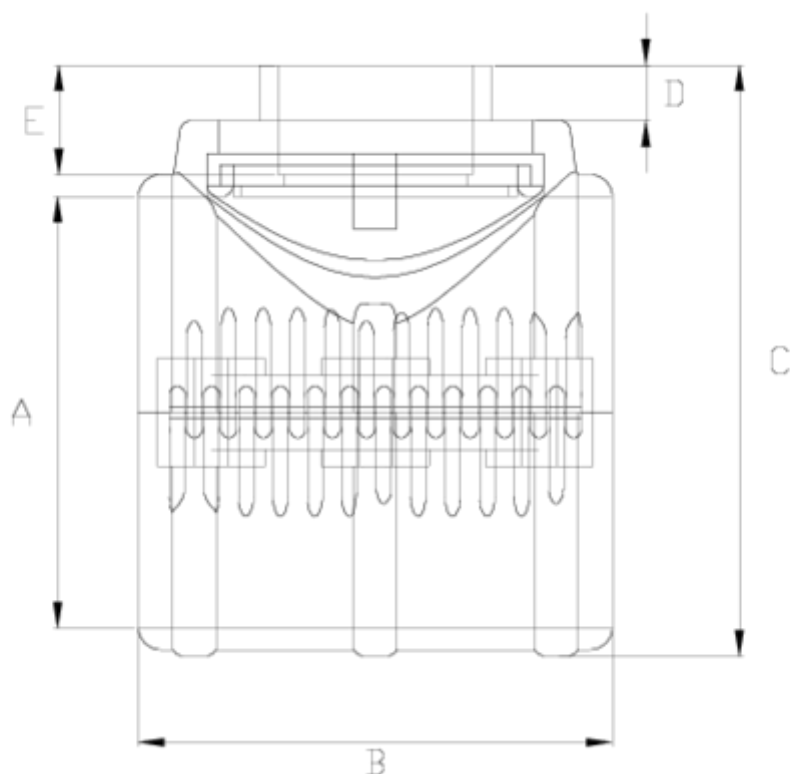

Colliers charnières PPFV

Collier charnière sortie à coller

ITEM 136

| RÉFÉRENCE | DESCRIPTION | Poids net | Volume (m ³) | contenido.Peso bruto | Unités par lot |
|-----------|--------------------------------|-----------|--------------------------|----------------------|----------------|
| 1005407 | COLLARIN BISAGRA 200 S/ENC 75 | 3,21075 | 0,04460 | 7,175 | 2 |
| 1005408 | COLLARIN BISAGRA 200 S/ENC 90 | 3,25575 | 0,04460 | 7,265 | 2 |
| 1005409 | COLLARIN BISAGRA 200 S/ENC 110 | 3,39075 | 0,04460 | 7,535 | 2 |
| 1005410 | COLLARIN BISAGRA 200 S/ENC 125 | 3,32075 | 0,04460 | 7,395 | 2 |
| 1005461 | COLLARIN BISAGRA 400 S/ENC 20 | 6,77 | 0,06347 | 7,6 | 1 |
| 1005462 | COLLARIN BISAGRA 400 S/ENC 25 | 6,72 | 0,06347 | 7,55 | 1 |
| 1005463 | COLLARIN BISAGRA 400 S/ENC 32 | 6,72 | 0,06347 | 7,55 | 1 |
| 1005464 | COLLARIN BISAGRA 400 S/ENC 40 | 6,66 | 0,06347 | 7,49 | 1 |
| 1005465 | COLLARIN BISAGRA 400 S/ENC 50 | 6,5113 | 0,06347 | 7,31 | 1 |
| 1005466 | COLLARIN BISAGRA 400 S/ENC 63 | 6,73 | 0,06347 | 7,56 | 1 |
| 1005467 | COLLARIN BISAGRA 400 S/ENC 75 | 6,8003 | 0,06347 | 7,599 | 1 |
| 1005468 | COLLARIN BISAGRA 400 S/ENC 90 | 6,7013 | 0,06347 | 7,5 | 1 |
| 1005469 | COLLARIN BISAGRA 400 S/ENC 110 | 6,8463 | 0,06347 | 7,645 | 1 |
| 1005470 | COLLARIN BISAGRA 400 S/ENC 125 | 6,8013 | 0,06347 | 7,6 | 1 |
| 1005471 | COLLARIN BISAGRA 400 S/ENC 140 | 7,3 | 0,06347 | 8,18 | 1 |
| 1005472 | COLLARIN BISAGRA 400 S/ENC 160 | 7,5115 | 0,08678 | 8,545 | 1 |
| 1005478 | COLLARIN BISAGRA 315 S/ENC 140 | 6,13 | 0,04880 | 7,117 | 1 |
| 1005479 | COLLARIN BISAGRA 315 S/ENC 160 | 7,1449 | 0,04879 | 7,98 | 1 |