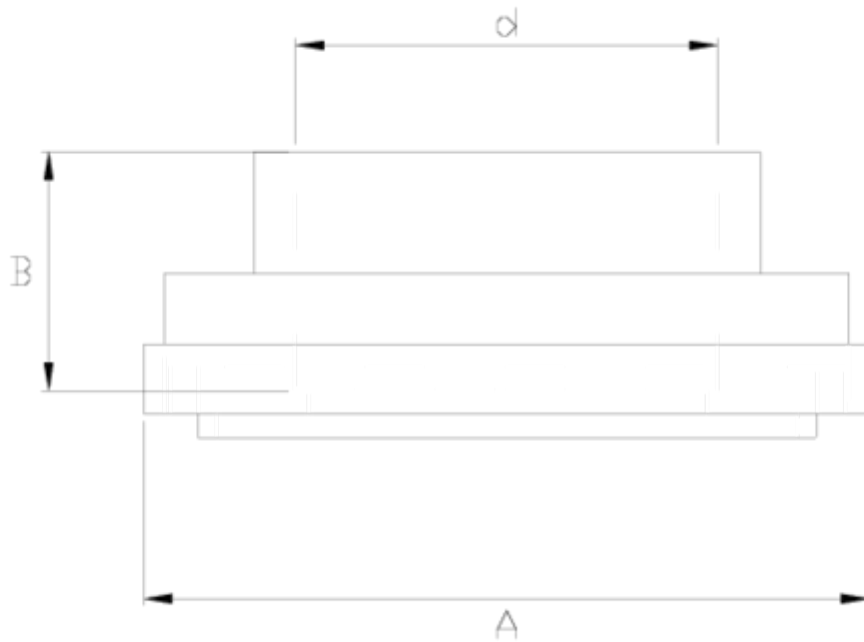

Colliers charnières PPFV

Bouche à coller

ITEM 143

RÉFÉRENCE	DESCRIPTION	Poids net	Volume (m ³)	Poids brut	Unités par lot
1005510	BOUCHE SORTIE A COLLER, PVC 400/140	1,062	0,04717	13,39	12
1005511	BOUCHE SORTIE A COLLER, PVC 400/160	1,1161	0,06347	14,18	12

ITEM 143 | Bouche à coller

CÓDIGO	d	f tubo	PESOS	A	B	PN	MEDIDA
05510	140	315-400	1102	202	76	PN6	MÉTRICO
05511	160	315-400	1148	202	86	PN6	MÉTRICO

Documentation Produit

Certifications de produits

Certificats d'entreprise