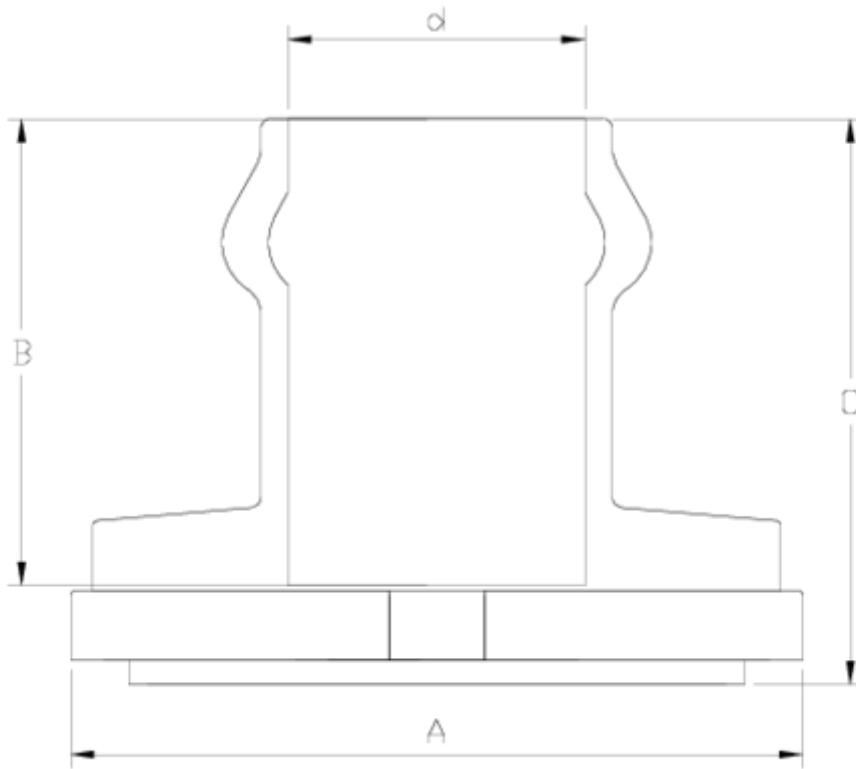

### ITEM 890

RÉFÉRENCE	DESCRIPTION	Poids net	Volume (m <sup>3</sup> )	Poids brut	Unités par lot
1005440	BOCA COMUN S/JUNTA ELASTICA 63	0,66	0,03129	6,51	10
1005441	BOCA COMUN S/JUNTA ELASTICA 75	0,768	0,02243	8,3	10
1005442	BOCA COMUN S/JUNTA ELASTICA 90	0,794	0,00000	0	10