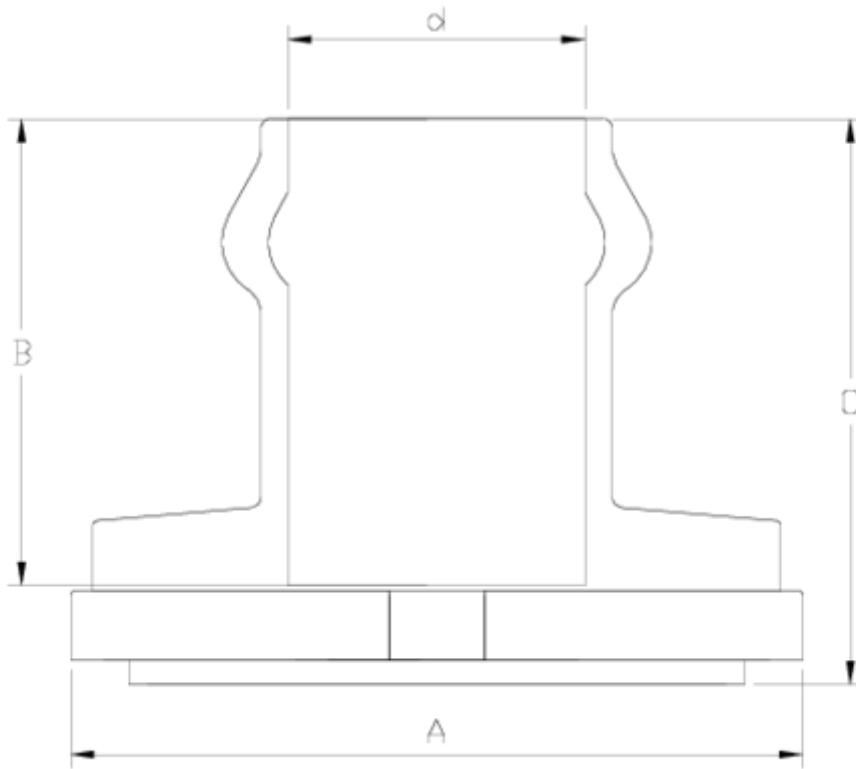

Pol. Ind. Plá Vallonga,
c/ Agua, 28
03006 ALICANTE (España)

+34 965 11 42 82

+34 965 11 48 62

tecnicocomercial@hidroten.es

Service d'Attention
Technique Commerciale
+34 966 105 888

www.hidroten.es