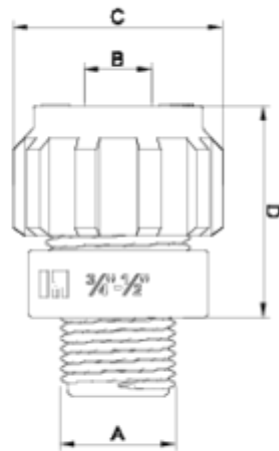

Raccords filetés PP

Connexion de sonde

ITEM 975

RÉFÉRENCE	DESCRIPTION	Poids net	Volume (m ³)	Poids brut	Unités par lot
1004500	CONEXIÓN SONDA 1/2"-12	0,028097	0,00472	0,96	30
1004501	CONEXIÓN SONDA 3/4"-12	0,033763	0,00472	1,13	30