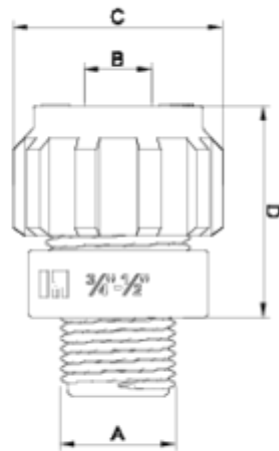

Raccords filetés PP

Connexion de sonde ITEM 975

RÉFÉRENCE	DESCRIPTION	Poids net	Volume (m ³)	Poids brut	Unités par lot
1004500	CONNEXION DE SONDÉ 12MM EPDM	0,028097	0,00472	0,96	30
1004501	CONNEXION DE SONDÉ 12-3/4" MM EPDM	0,033763	0,00472	1,13	30