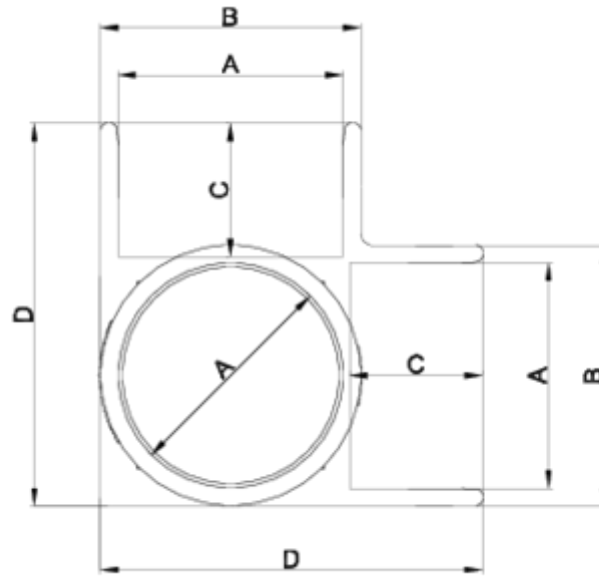

Raccords PVC-U pression

Coude 90° à coller 3 voies

ITEM 950

RÉFÉRENCE	DESCRIPTION	Poids net	Volume (m ³)	Poids brut	Unités par lot
1001316	COUDE PVC A 90° 3V 50	0,164	0,03129	5,471	30
1001317	COUDE PVC A 90° 3V 63	0,253	0,03682	5,6092	20