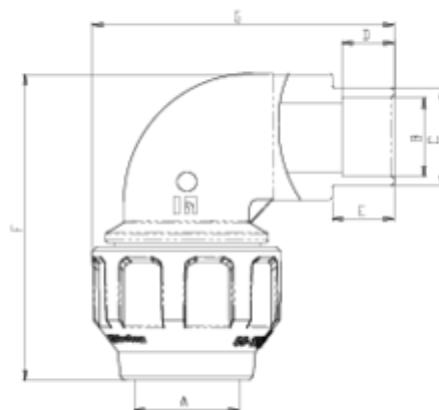

PP compression fittings

Coude 90° transition pe-pvc

ITEM 996

RÉFÉRENCE	DESCRIPTION	Poids net	Volume (m ³)	Poids brut	Unités par lot
112E765		0,5649	0,04717	6,2908	10
112E766		1,0079	0,04717	5,6813	5

ITEM 996 | Coude 90° transition pe-pvc

Código	A	Peso (g)	B	C	D	E	F	G	PN
12E765	50	=175+393	40	50	26	31	154	152	PN16
12E766	63	=320+708	50	60	32	38	188	180	PN16

Documentation Produit

Certifications de produits

Certificats d'entreprise

Pol. Ind. Plá Vallonga,
c/ Agua, 28
03006 ALICANTE (España)