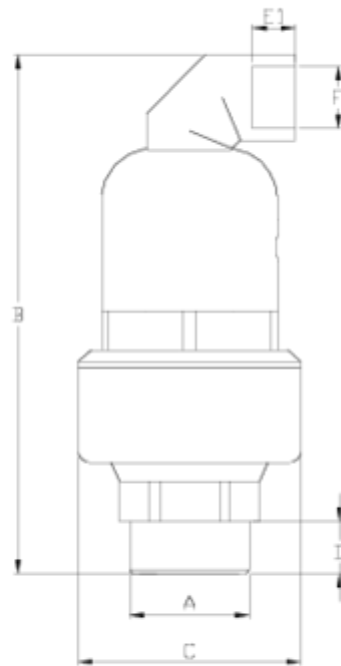

Ventouses Net®

Double effet (C2) PPFV

ITEM 314

RÉFÉRENCE	DESCRIPTION	Poids net	Volume (m ³)	Poids brut	Unités par lot
1017007	VENTOUSE NET® 3" PP DOUBLE EFFET	0,833	0,03129	5,571	6

ITEM 314 | Double effet (C2) PPFV

Código	f A	Peso (g)	B	C	D	E	F	Material	PN	TIPO ROSCA
17006	2"	1025	260	112	30	21	1"	PPFV	PN16	BSP
17007	3"	1065	260	112	33	21	1"	PPFV	PN16	BSP
17506	2"	1065	260	112	30	21	1"	PA	PN25	BSP
17507	3"	1105	260	112	33	21	1"	PA	PN25	BSP