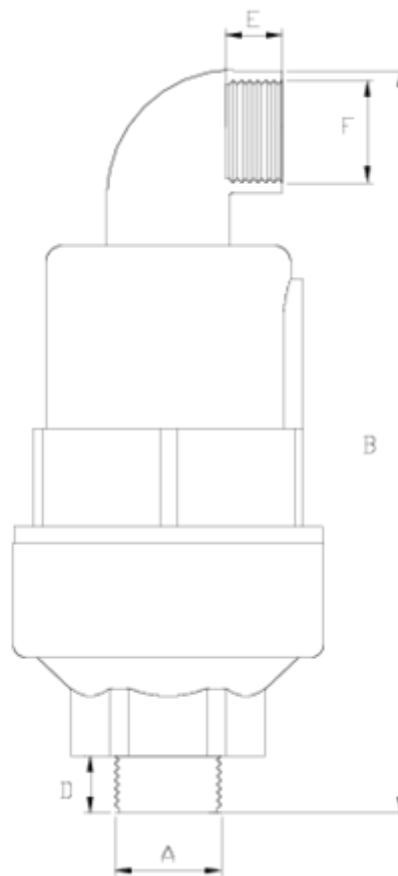

# Double effet, laiton (C1) PPFV ITEM 307

RÉFÉRENCE	DESCRIPTION	Poids net	Volume (m <sup>3</sup> )	Poids brut	Unités par lot
1017303	V.NET E/CINETICO 1"(PP) B.LAT	0,65	0,02244	13,54	20

## ITEM 307 | Double effet, laiton (C1) PPFV

Código	f A	Peso (g)	B	C	D	E	F	Material	PN	TIPO ROSCA
17303	1"	650	163	75	19	15	1/2"	PPFV	PN16	BSP
17703	1"	662	163	75	19	15	1/2"	PA	PN25	BSP