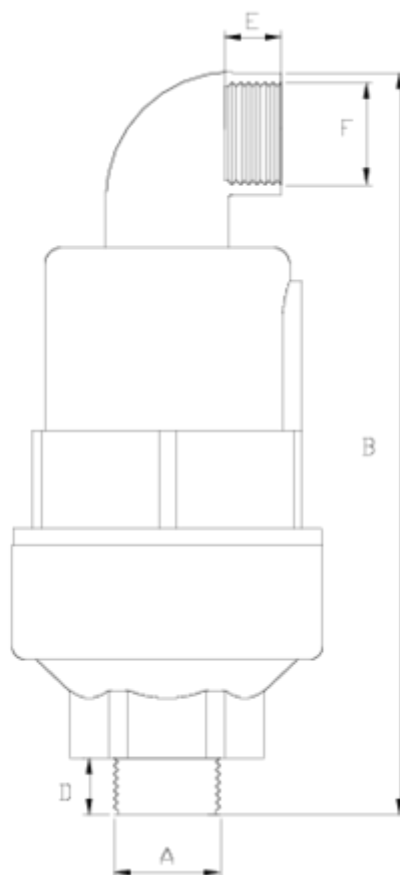

# Double effet, laiton (C1) PPFV ITEM 307

RÉFÉRENCE	DESCRIPTION	Poids net	Volume (m <sup>3</sup> )	Poids brut	Unités par lot
1017303	VENTOUSE NET® 1" PP/LAITON DOUBLE EFFET	0,65	0,02244	13,54	20

## ITEM 307 | Double effet, laiton (C1) PPFV

Código	f A	Peso (g)	B	C	D	E	F	Material	PN	TIPO ROSCA
17303	1"	650	163	75	19	15	1/2"	PPFV	PN16	BSP
17703	1"	662	163	75	19	15	1/2"	PA	PN25	BSP