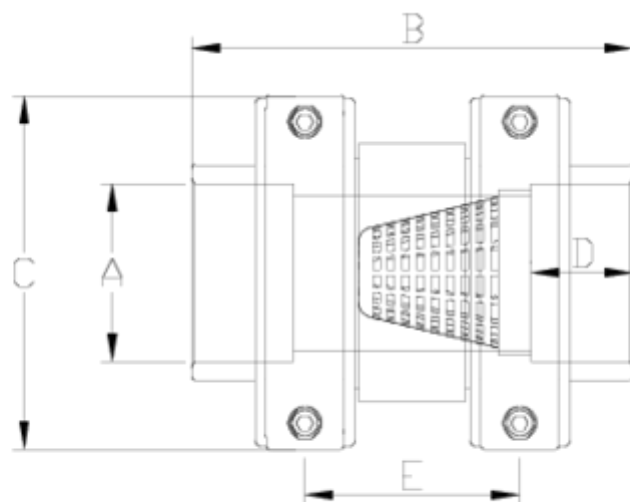

## Bouchon Netvitc System A/B PVC

# Filtre Screen Plastic

### ITEM 936

RÉFÉRENCE	DESCRIPTION	Poids net	Volume (m <sup>3</sup> )	Poids brut	Unités par lot
108N169	SCREEN PLASTIC S/ENC 40	0.69	0.00983	3.27	4
108N170	SCREEN PLASTIC S/ENC 50	0.8197	0.00983	3.5507	4
108N171	SCREEN PLASTIC S/ENC 63	0.75	0.00708	3.24	4
108N172	SCREEN PLASTIC S/ENC 75	0.957	0.01234	4.08	4
108N173	SCREEN PLASTIC S/ENC 90	2.94615	0.04117	12.425	4
108N174	SCREEN PLASTIC S/ENC 110	3.13615	0.04117	13.185	4
108N175	SCREEN PLASTIC S/ENC 125	3.16865	0.02243	6.825	2