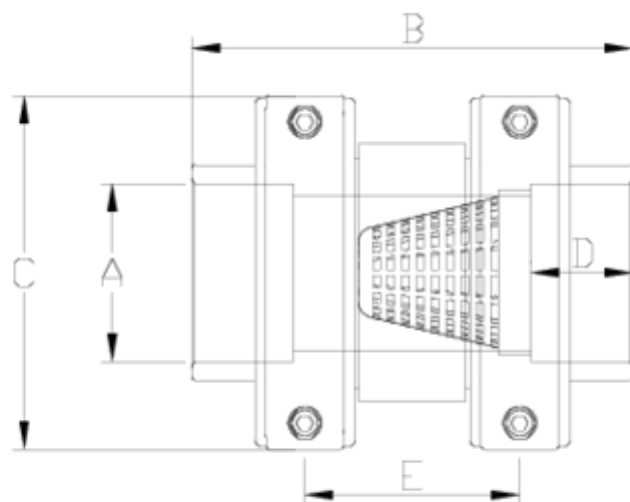

ITEM 936 | Filtre Screen Plastic

PESOS	CÓDIGO	BRIDA	A	B	C	D	E	PN	MEDIDA
750	8N169	63	40	172	125	28	70	PN10	MÉTRICO
806	8N170	63	50	176	125	31	70	PN10	MÉTRICO
758	8N171	63	63	150	125	36	70	PN10	MÉTRICO
940	8N172	63	75	200	125	42	70	PN10	MÉTRICO