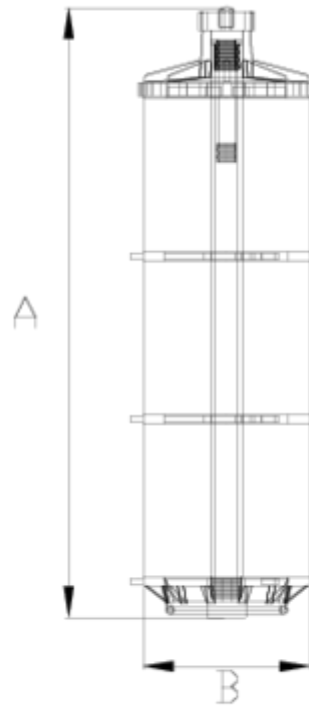

Filtres

Cartouche d`anneaux ITEM 321

RÉFÉRENCE	DESCRIPTION	Poids net	Volume (m ³)	Poids brut	Unités par lot
1008075	CARTOUCHE D'ANNEAUX 2", MAILLE 140	1,77655	0,01553	3,91	2
1008076	CARTOUCHE D'ANNEAUX 3", MAILLE 140	2,30405	0,03100	4,965	2
1008077	CARTOUCHE D'ANNEAUX 2", MAILLE 120	1,62155	0,01553	3,6	2
1008078	CARTOUCHE D'ANNEAUX 3", MAILLE 120	2,31655	0,03100	4,99	2