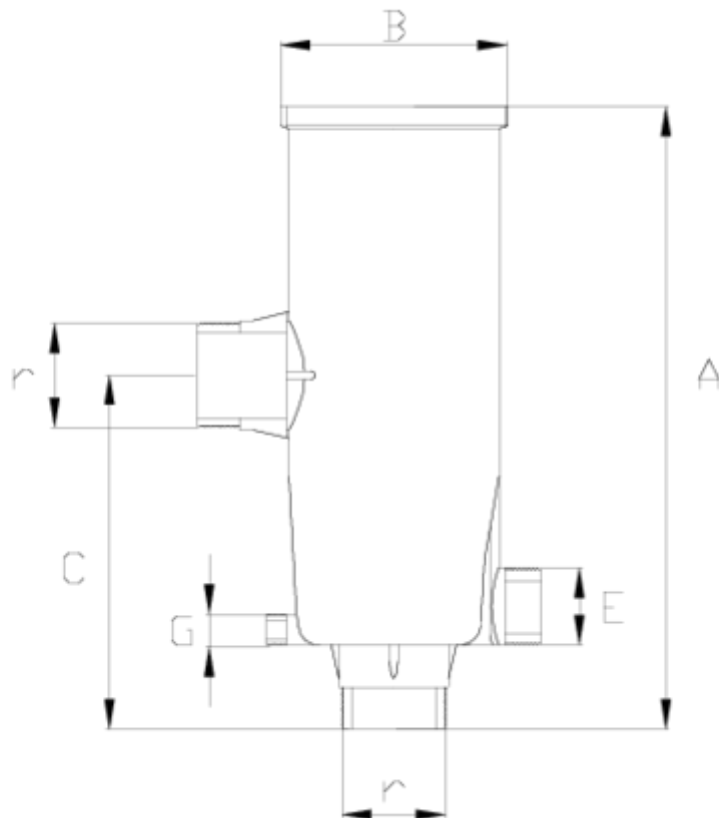

Filtres

CUERPO FILTRO DE MALLA SALIDA ROSCADA "BSP" PPFV ITEM 797

RÉFÉRENCE	DESCRIPTION	Poids net	Volume (m ³)	Poids brut	Unités par lot
1008965	CUERPO FILT MALLAS S/R 20 M3-2"	2,485	0,03186	2,7828	1
1008966	CUERPO FILT MALLAS S/R 40 M3-3"	3,205	0,03702	3,5356	1
1008967	CUERPO FILT MALLAS S/R 40 M3-2"	3,17	0,03702	3,5006	1

ITEM 797 | CUERPO FILTRO DE MALLA SALIDA ROSCADA "BSP" PPFV

Documentation Produit

Certifications de produits

Certificats d'entreprise