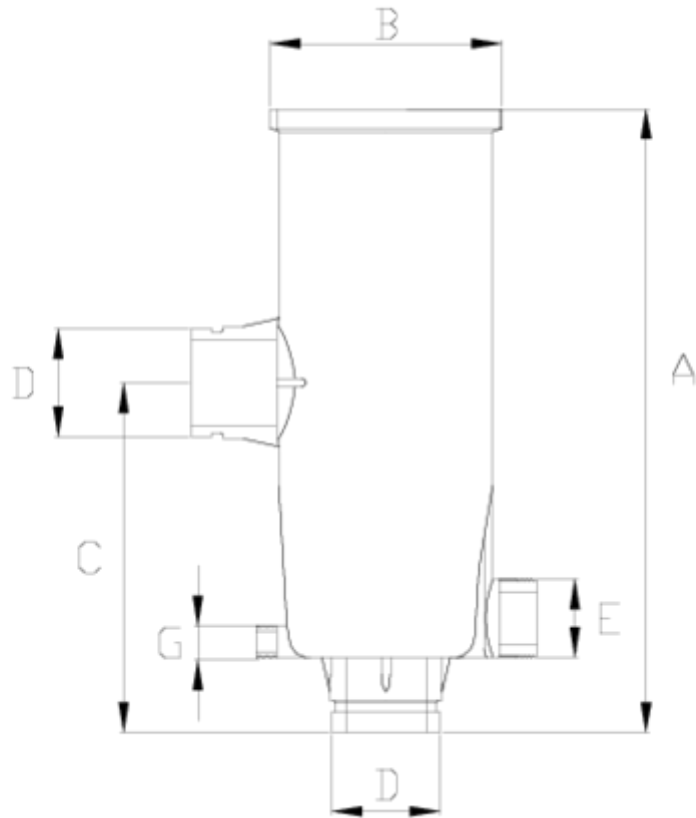

Filtres

CUERPO FILTRO SALIDA NETVITC PPFV ITEM 702

| RÉFÉRENCE | DESCRIPTION | Poids net | Volume (m ³) | Poids brut | Unités par lot |
|-----------|-------------------------------------|-----------|--------------------------|------------|----------------|
| 1008937 | CORPS FILTRE 20M3 SORTIE NETVITC 2" | 2,353 | 0,03100 | 2,353 | 1 |
| 1008938 | CORPS FILTRE 40M3 SORTIE NETVITC 3" | 2,79 | 0,03702 | 2,79 | 1 |
| 1008940 | CORPS FILTRE 40M3 SORTIE NETVITC 2" | 3,0047 | 0,03100 | 3,3027 | 1 |