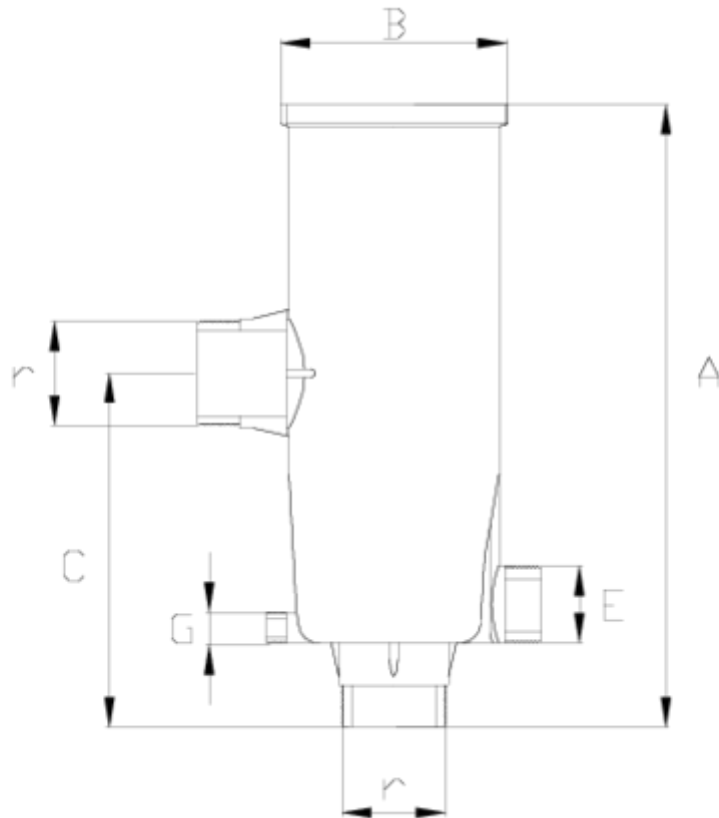

# CUERPO FILTRO SALIDA ROSCADA "BSP" PPFV ITEM 701

RÉFÉRENCE	DESCRIPTION	Poids net	Volume (m <sup>3</sup> )	Poids brut	Unités par lot
1008935	CORPS FILTRE SORTIE FILETEE 2"	2,422	0,08677	3,097	1
1008936	CORPS FILTRE SORTIE FILETEE 3"	3,4551	0,03100	3,812	1
1008939	CORPS FILTRE 40M3 SORTIE FILETEE 2"	2,79	0,03100	2,79	1

## ITEM 701 | CUERPO FILTRO SALIDA ROSCADA "BSP" PPFV