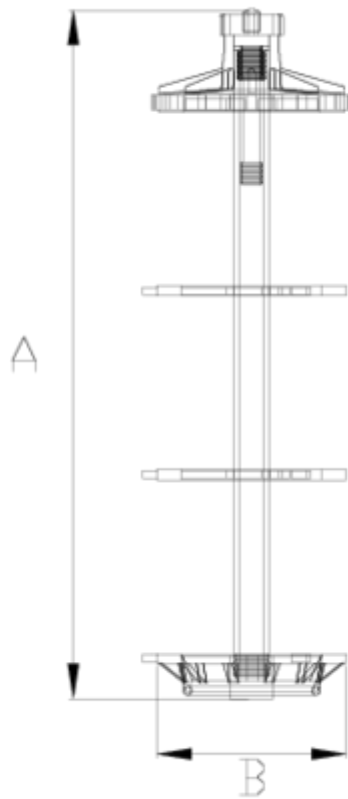

Filtres

ENSEMBLE POUR CARTOUCHE ITEM 826

RÉFÉRENCE	DESCRIPTION	Poids net	Volume (m ³)	Poids brut	Unités par lot
1008920	AXE CARTOUCHE ANNEAUX 20M3	0,6607	0,00000	1,0176	1
1008921	AXE CARTOUCHE ANNEAUX 40M3	0,7525	0,00000	1,1094	1