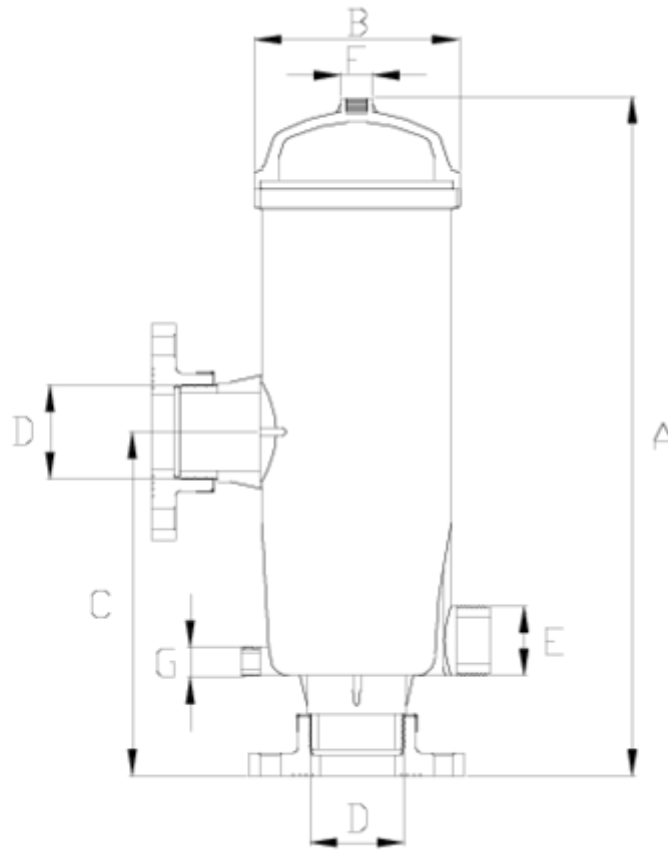

Filtres

FILTRO DE MALLA SALIDA CON BRIDAS ITEM 793

RÉFÉRENCE	DESCRIPTION	Poids net	Volume (m ³)	Poids brut	Unités par lot
1008340	FILTRE ANNEAUX MAILLE SUP 50,S/B 2"	5,35	0,06879	11,4785	2
1008342	FILTRE ANNEAUX MAILLE 130,S/B 2"	5,22775	0,06879	11,763	2
1008344	FILTRE ANNEAUX MAILLE 300,S/B 2"	5,35	0,06879	11,4785	2
1008350	FILTRE ANNEAUX MAILLE 50,S/B 3"	7,04	0,08678	14,9423	2
1008352	FILTRE ANNEAUX MAILLE 130,S/B 3"	7,04	0,08678	14,9423	2
1008354	FILTRE ANNEAUX MAILLE SUP 300,S/B 3"	7,04	0,08678	14,9423	2

ITEM 793 | FILTRO DE MALLA SALIDA CON BRIDAS

Pol. Ind. Plá Vallonga,
c/ Agua, 28
03006 ALICANTE (España)

+34 965 11 42 82

+34 965 11 48 62

tecnicocomercial@hidroten.es

Service d'Attention
Technique Commerciale
+34 966 105 888