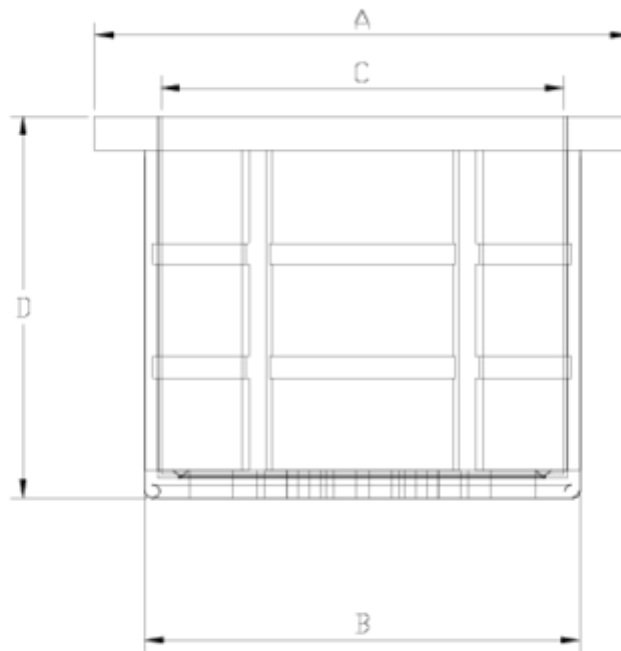

Bouchon Netvitc System A/B PVC

Cartouche filtre Model "Screen"

ITEM 519

RÉFÉRENCE	DESCRIPTION	Poids net	Volume (m ³)	Poids brut	Unités par lot
108N089	CARTUCHO FILTRO SNS MALLA 125 80 MESH	0,25	0,01553	1,33	4
108N091	CARTUCHO FILTRO SNS MALLA 160 80 MESH	0,356	0,02243	1,914	4