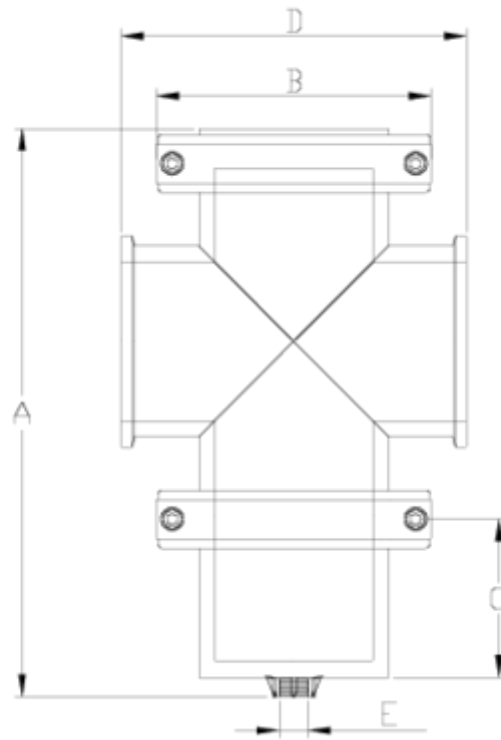

Bouchon Netvitc System A/B PVC

Corps filtre

ITEM 611

RÉFÉRENCE	DESCRIPTION	Poids net	Volume (m ³)	Poids brut	Unités par lot
108N688	CUERPO CAZAPIEDRAS 90	3,726	0,04717	8,48	2
108N689	CUERPO CAZAPIEDRAS 110	3,885	0,04880	8,3453	2
108N690	CORP FILTER NETVITC 125	3,813	0,04460	4,5429	1
108N692	CUERPO CAZAPIEDRAS 160	6,515	0,02244	7,055	1
108N693	CUERPO CAZAPIEDRAS 200	11,28	0,06150	10,434	1