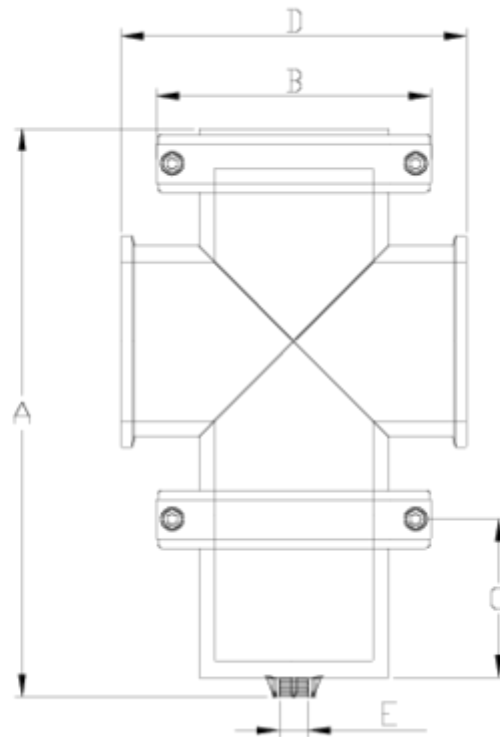

Bouchon Netvitc System A/B PVC

Corps filtre

ITEM 611

RÉFÉRENCE	DESCRIPTION	Poids net	Volume (m ³)	Poids brut	Unités par lot
108N688	CUERPO FILTR CAZAPIEDRAS 90	3,726	0,04717	8,48	2
108N689	CUERPO FILTR CAZAPIEDRAS 110	3,885	0,04880	8,3453	2
108N690	CUERPO FILTR CAZAPIEDRAS 125	3,813	0,04460	4,5429	1
108N692	CUERPO FILTR CAZAPIEDRAS 160	6,515	0,02244	7,055	1
108N693	CUERPO FILTR CAZAPIEDRAS 200	11,28	0,06150	10,434	1