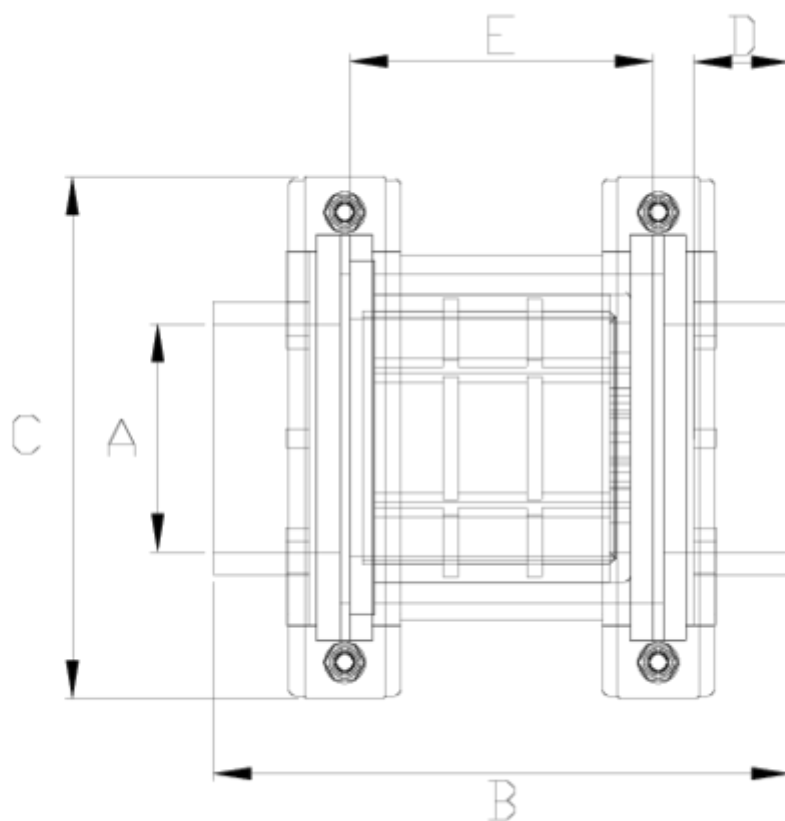

Bouchon Netvitc System A/B PVC

Filter en ligne - Sortie à coller - voyant maille ITEM 515

RÉFÉRENCE	DESCRIPTION	Poids net	Volume (m ³)	contenido.peso bruto	Unités par lot
108N008	FILT VISOR M NET SYS S/ENC 90	2.99	0.041172	12.84	4
108N009	FILT VISOR M NET SYS S/ENC 110	3.1756	0.041172	13.343	4
108N010	FILT VISOR M NET SYS S/ENC 125	3.18	0.041172	13.6	2
108N011	FILT VISOR M NET SYS S/ENC 140	5.37	0.04836	11.58	2
108N012	FILT VISOR M NET SYS S/ENC 160	6.0944	0.0446	12.8828	2
108N013	FILT VISOR M NET SYS S/ENC 200	7.6181	0.06879	15.83	2

ITEM 515 | Filter en ligne - Sortie à coller - voyant maille

PESOS	CÓDIGO	f	BRIDA	A	B	C	D	E	MEDIDA
2990	8N008	90	125	90	240	203	52	122	MÉTRICO
3120	8N009	110	125	110	256	203	62	122	MÉTRICO
3180	8N010	125	125	125	284	203	70	122	MÉTRICO
5370	8N011	140	160	140	297	251	75	137	MÉTRICO
5700	8N012	160	160	160	317	251	86	137	MÉTRICO
7650	8N013	200	160	200	437	251	107	137	MÉTRICO