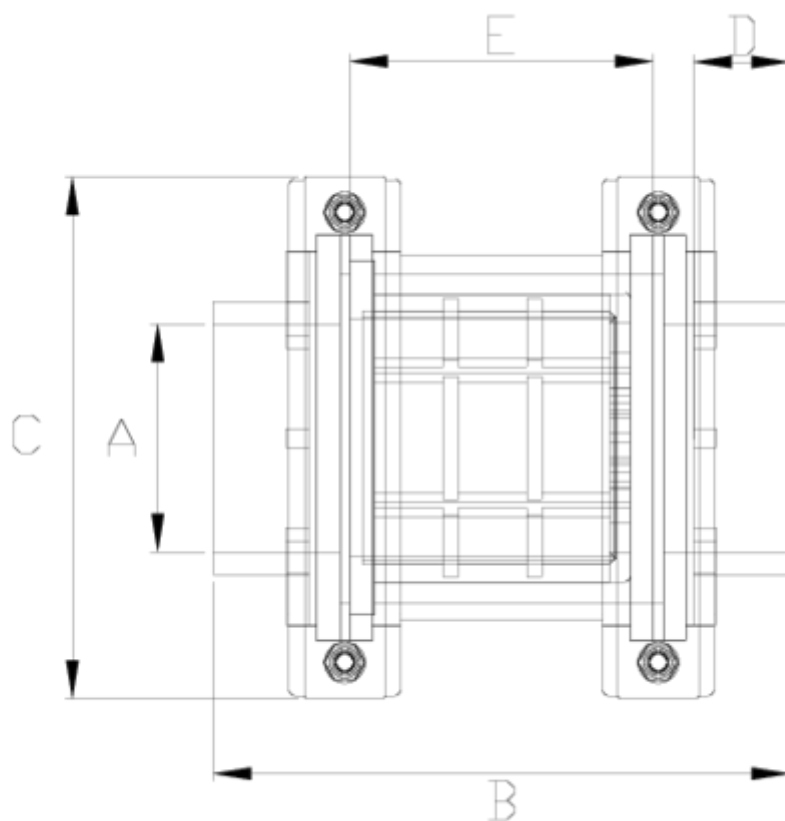

Bouchon Netvitc System A/B PVC

Filter en ligne - Sortie à coller - voyant maille ITEM 515

RÉFÉRENCE	DESCRIPTION	Poids net	Volume (m ³)	Poids brut	Unités par lot
108N008	FILTRE VOYANT CONTR. NETV. S/A COLLER 90	2,99	0,04117	12,84	4
108N009	FILTRE VOYANT CONTR. NETV. S/A COLLER 110	3,1756	0,04117	13,343	4
108N010	FILTRE VOYANT CONTR. NETV. S/A COLLER 125	3,18	0,04117	13,6	2
108N011	FILTRE VOYANT CONTR. NETV. S/A COLLER 140	5,37	0,04836	11,58	2
108N012	FILTRE VOYANT CONTR. NETV. S/A COLLER 160	6,0944	0,04460	12,8828	2
108N013	FILTRE VOYANT CONTR. NETV. S/A COLLER 200	7,6181	0,06879	15,83	2

ITEM 515 | Filter en ligne - Sortie à coller - voyant maille

PESOS	CÓDIGO	f	BRIDA	A	B	C	D	E	MEDIDA
2990	8N008	90	125	90	240	203	52	122	MÉTRICO
3120	8N009	110	125	110	256	203	62	122	MÉTRICO
3180	8N010	125	125	125	284	203	70	122	MÉTRICO
5370	8N011	140	160	140	297	251	75	137	MÉTRICO
5700	8N012	160	160	160	317	251	86	137	MÉTRICO
7650	8N013	200	160	200	437	251	107	137	MÉTRICO