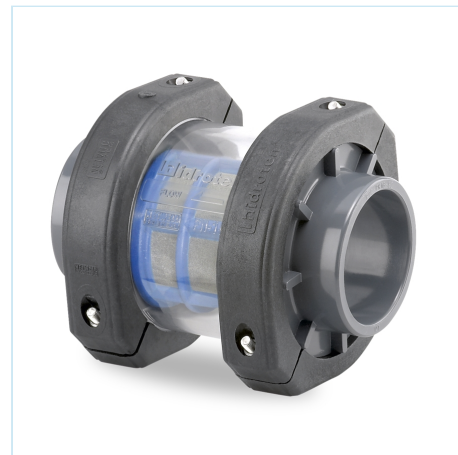

Bouchon Netvitc System A/B PVC

Filter en ligne - Sortie à coller - voyant maille ITEM 515

RÉFÉRENCE	DESCRIPTION	Poids net	Volume (m ³)	contenido.peso bruto	Unités par lot
108N008	FILT VISOR M NET SYS S/ENC 90	2.99	0.041172	12.84	4
108N009	FILT VISOR M NET SYS S/ENC 110	3.1756	0.041172	13.343	4
108N010	FILT VISOR M NET SYS S/ENC 125	3.18	0.041172	13.6	2
108N011	FILT VISOR M NET SYS S/ENC 140	5.37	0.04836	11.58	2
108N012	FILT VISOR M NET SYS S/ENC 160	6.0944	0.0446	12.8828	2
108N013	FILT VISOR M NET SYS S/ENC 200	7.6181	0.06879	15.83	2

ITEM 515 | Filter en ligne - Sortie à coller - voyant maille

PESOS	CÓDIGO	f	BRIDA	A	B	C	D	E	MEDIDA
2990	8N008	90	125	90	240	203	52	122	MÉTRICO
3120	8N009	110	125	110	256	203	62	122	MÉTRICO
3180	8N010	125	125	125	284	203	70	122	MÉTRICO
5370	8N011	140	160	140	297	251	75	137	MÉTRICO
5700	8N012	160	160	160	317	251	86	137	MÉTRICO
7650	8N013	200	160	200	437	251	107	137	MÉTRICO