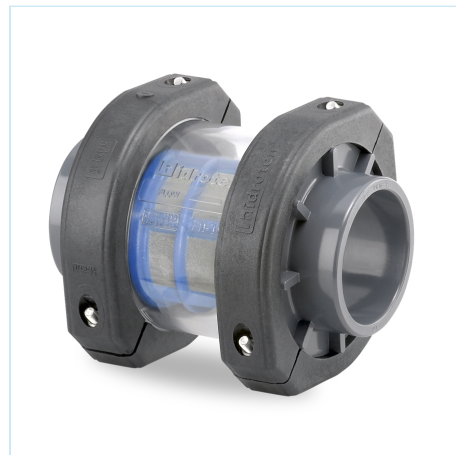

Bouchon Netvitc System A/B PVC

Filter en ligne - Sortie à coller - voyant maille ITEM 515

RÉFÉRENCE	DESCRIPTION	Poids net	Volume (m ³)	Poids brut	Unités par lot
108N008	FILTRE VOYANT CONTR. NETV. S/A COLLER 90	2,99	0,04117	12,84	4
108N009	FILTRE VOYANT CONTR. NETV. S/A COLLER 110	3,1756	0,04117	13,343	4
108N010	FILTRE VOYANT CONTR. NETV. S/A COLLER 125	3,18	0,04117	13,6	2
108N011	FILTRE VOYANT CONTR. NETV. S/A COLLER 140	5,37	0,04836	11,58	2
108N012	FILTRE VOYANT CONTR. NETV. S/A COLLER 160	6,0944	0,04460	12,8828	2
108N013	FILTRE VOYANT CONTR. NETV. S/A COLLER 200	7,6181	0,06879	15,83	2

ITEM 515 | Filter en ligne - Sortie à coller - voyant maille

PESOS	CÓDIGO	f	BRIDA	A	B	C	D	E	MEDIDA
2990	8N008	90	125	90	240	203	52	122	MÉTRICO
3120	8N009	110	125	110	256	203	62	122	MÉTRICO
3180	8N010	125	125	125	284	203	70	122	MÉTRICO
5370	8N011	140	160	140	297	251	75	137	MÉTRICO
5700	8N012	160	160	160	317	251	86	137	MÉTRICO
7650	8N013	200	160	200	437	251	107	137	MÉTRICO