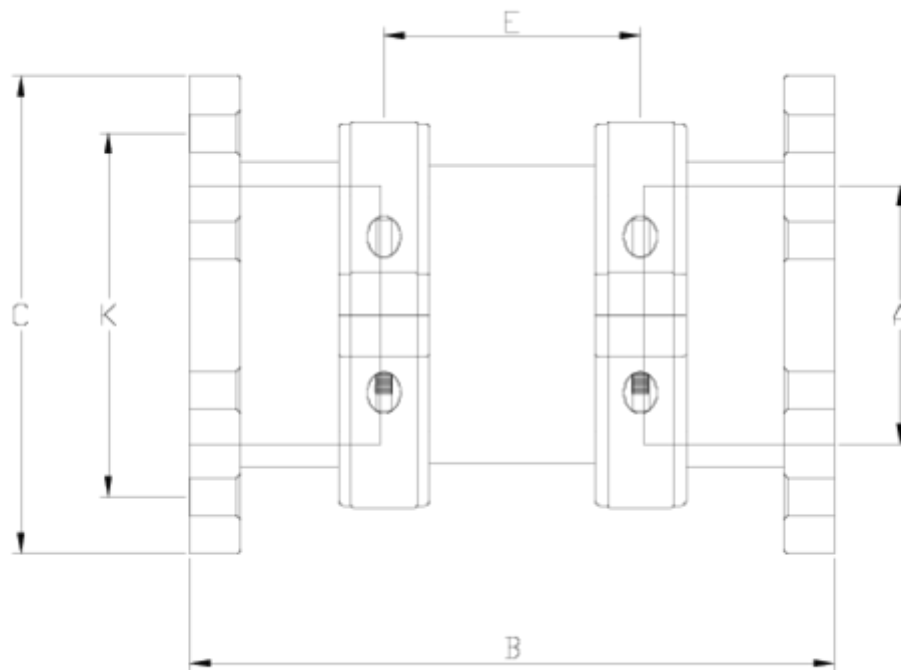

Bouchon Netvitc System A/B PVC

Filter en ligne - Sortie brides - voyant maille

ITEM 610

RÉFÉRENCE	DESCRIPTION	Poids net	Volume (m ³)	Poids brut	Unités par lot
108N060	FILTRO VISOR M NET SYS S/BRIDA 125	5,168	0,03129	5,741	1
108N061	FILTRO VISOR M NET SYS S/BRIDA 125-140 (K=210)	6,07	0,02457	6,7104	1
108N062	FILTRO VISOR M NET SYS S/BRIDA 160	9,0049	0,04836	9,67	1

ITEM 610 | Filter en ligne - Sortie brides - voyant maille

Documentation Produit

Certifications de produits

Certificats d'entreprise