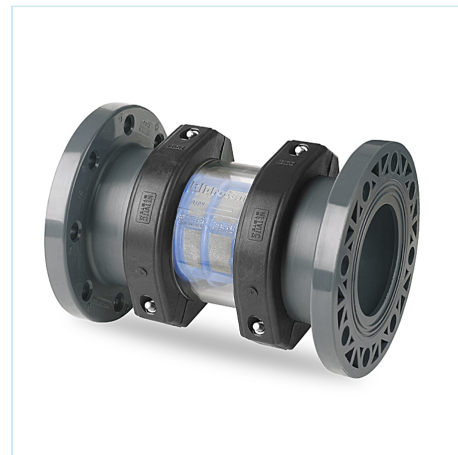

Bouchon Netvitc System A/B PVC

Filter en ligne - Sortie brides - voyant maille

ITEM 610

RÉFÉRENCE	DESCRIPTION	Poids net	Volume (m ³)	Poids brut	Unités par lot
108N060	FILTRO VISOR M NET SYS S/BRIDA 125	5,168	0,03129	5,741	1
108N061	FILTRO VISOR M NET SYS S/BRIDA 125-140 (K=210)	6,07	0,02457	6,7104	1
108N062	FILTRO VISOR M NET SYS S/BRIDA 160	9,0049	0,04836	9,67	1

ITEM 610 | Filter en ligne - Sortie brides - voyant maille

Documentation Produit

Certifications de produits

Certificats d'entreprise