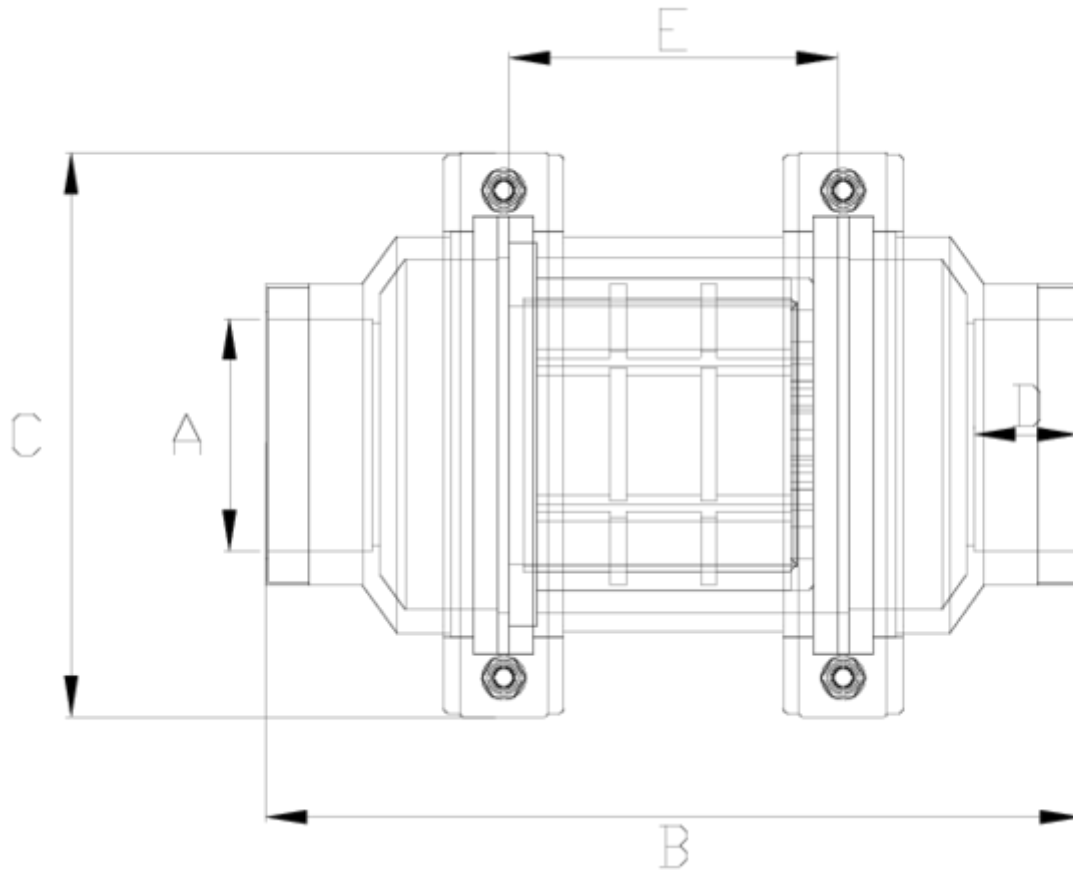

Bouchon Netvitc System A/B PVC

Filter en ligne - Sortie taraudée - voyant maille

ITEM 518

RÉFÉRENCE	DESCRIPTION	Poids net	Volume (m ³)	Poids brut	Unités par lot
108N027	FILTRE VOYANT CONTR. NETV. S/TAR. 2 1/2"	3,151	0,06149	13,52	4
108N028	FILTRE VOYANT CONTR. NETV. S/TAR. 3"	2,997	0,04879	12,57	4
108N029	FILTRE VOYANT CONTR. NETV. S/TAR. 4"	3,222	0,04879	13,47	4

ITEM 518 | Filter en ligne - Sortie taraudée - voyant maille

Documentation Produit

Certifications de produits

Certificats d'entreprise