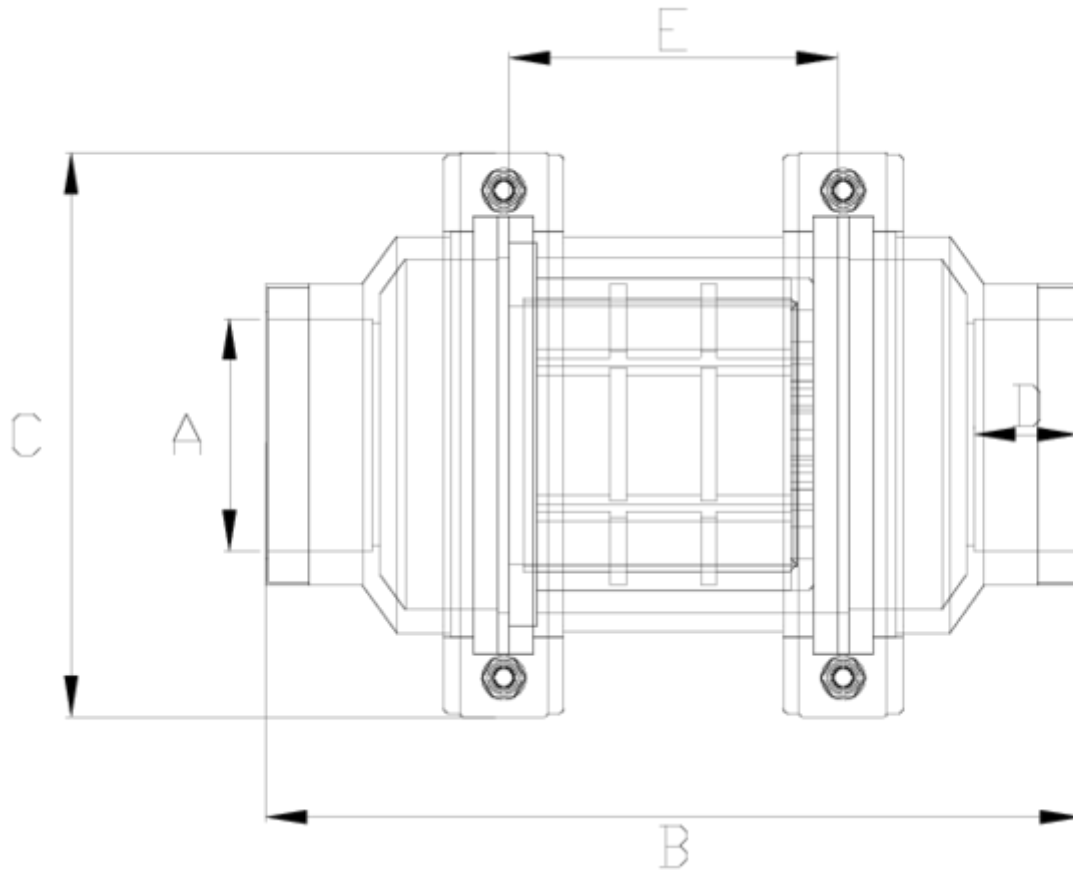

## Bouchon Netvitc System A/B PVC

### ITEM 518

RÉFÉRENCE	DESCRIPTION	Poids net	Volume (m <sup>3</sup> )	Poids brut	Unités par lot
108N027	FILTRO VISOR MALLA NET SYS R/H 2 1/2"	3,151	0,06149	13,52	4
108N028	FILTRO VISOR MALLA NET SYS R/H 3"	2,997	0,04879	12,57	4
108N029	FILTRO VISOR MALLA NET SYS R/H 4"	3,222	0,04879	13,47	4