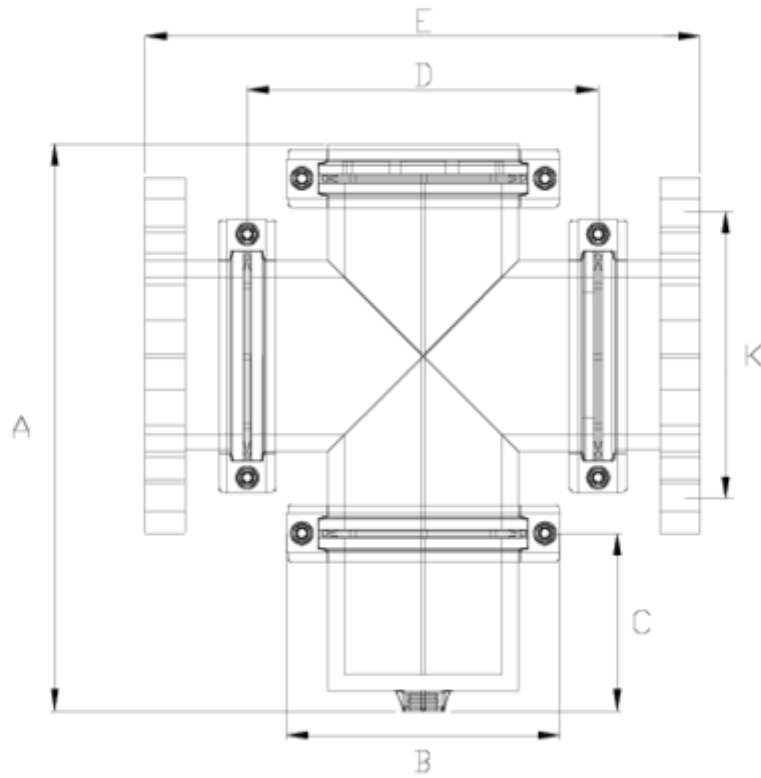

Bouchon Netvitc System A/B PVC

Sortie bride- filtre

ITEM 524

RÉFÉRENCE	DESCRIPTION	Poids net	Volume (m ³)	Poids brut	Unités par lot
108N668	FILTRO SNS CAZAPIEDRAS S/BRIDA 90	5,52	0,06347	11,87	2
108N669	SNS FILTRE STONE BRIDES/S 110	5,393	0,06347	11,616	2
108N670	FILTRO SNS CAZAPIEDRAS S/BRIDA 125	9,5983	0,06879	10,192	1
108N671	FILTRO SNS CAZAPIEDRAS S/BRIDA 125-140	10,137	0,06347	10,967	1
108N672	FILTRO SNS CAZAPIEDRAS S/BRIDA 160	15,045	0,13096	16,65	1