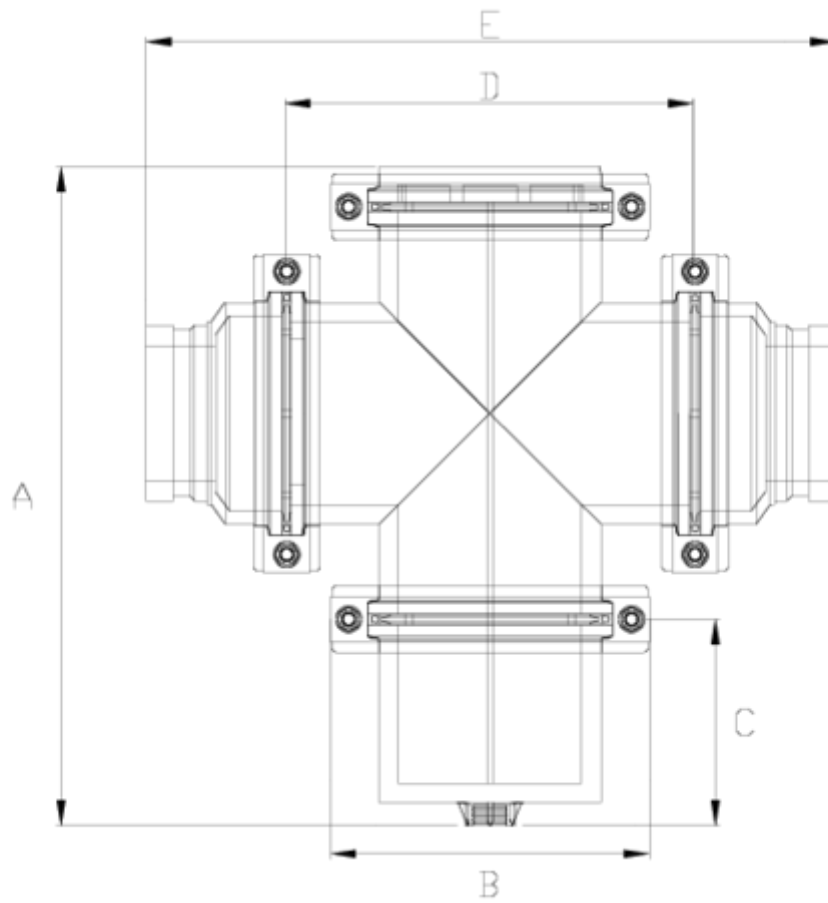

Bouchon Netvite System A/B PVC

Sortie Netvite - filtre

ITEM 521

RÉFÉRENCE	DESCRIPTION	Poids net	Volume (m ³)	Poids brut	Unités par lot
108N616	FILTRO SNS CAZAPIEDRAS S/NETVITC 3"	3,84	0,04836	3,172	2
108N617	FILTRO SNS CAZAPIEDRAS S/NETVITC 4"	4,72	0,04836	4,05	2
108N618	FILTRO SNS CAZAPIEDRAS S/NETVITC 125-90	5,711	0,02244	6,251	1
108N619	FILTRO SNS CAZAPIEDRAS S/NETVITC 125-110	5,743	0,02244	6,283	1