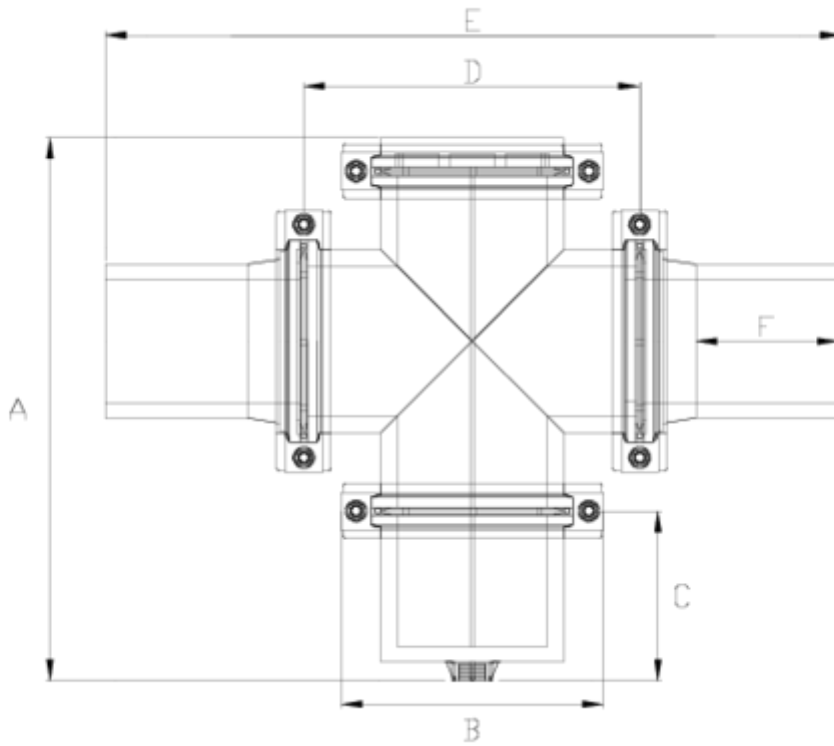

Bouchon Netvitc System A/B PVC

Sortie PE-PE - filtre

ITEM 522

REFERENCE	DESCRIPTION	Poids net	Volume (m ³)	contenido.peso bruto	Units par lot
108N648	FILTRO CAZAPIEDRAS NET SYS S/PE 90	3.5989	0.036816	8	2
108N649	FILTRO CAZAPIEDRAS NET SYS S/PE 110	5.2099	0.08677	11.4415	2
108N650	FILTRO CAZAPIEDRAS NET SYS S/PE 125	7.293	0.08677	7.968	1
108N651	FILTRO CAZAPIEDRAS NET SYS S/PE 140	7.763	0.13096	8.4025	1
108N652	FILTRO CAZAPIEDRAS NET SYS S/PE 160	13.32	0.13096	13.9	1
108N653	FILTRO CAZAPIEDRAS NET SYS S/PE 200	18.438	0.16	21.735	1