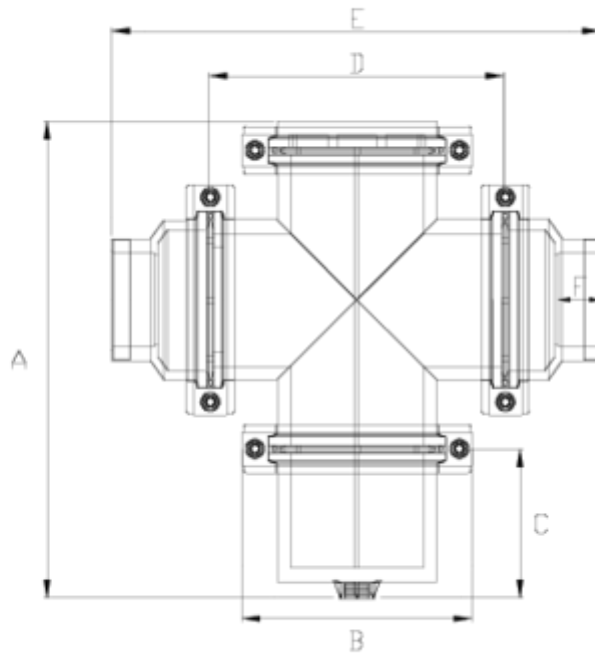

Bouchon Netvitc System A/B PVC

Sortie taraudée - filtre

ITEM 523

RÉFÉRENCE	DESCRIPTION	Poids net	Volume (m ³)	Poids brut	Unités par lot
108N627	FILTRO SNS CAZAPIEDRAS R/HEMBRA 2 1/2"	5,903	0,02244	6,443	2
108N628	FILTRO SNS CAZAPIEDRAS R/HEMBRA 3"	6,4758	0,02244	13,932	2
108N629	FILTRO SNS CAZAPIEDRAS R/HEMBRA 4"	5,939	0,02244	6,479	2