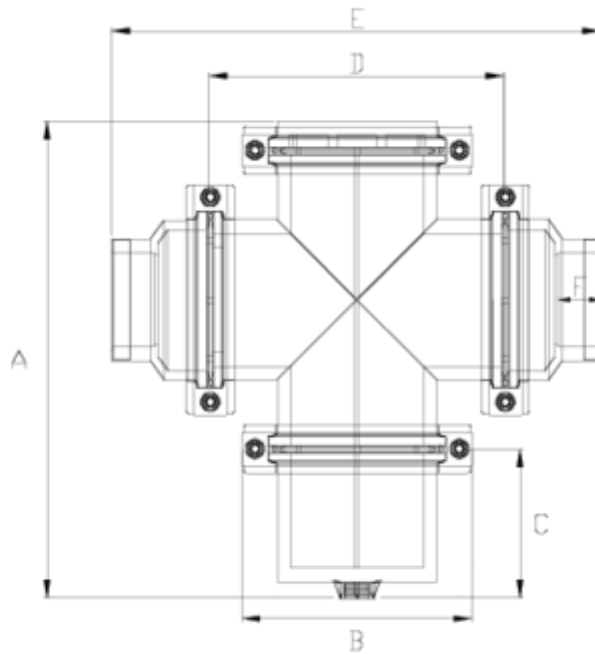

Bouchon Netvitc System A/B PVC

Sortie taraudée - filtre

ITEM 523

RÉFÉRENCE	DESCRIPTION	Poids net	Volume (m ³)	contenido.peso bruto	Unités par lot
108N627	FILTRO CAZAPIEDRAS NET SYS R/H 2 1/2"	5.903	0.022435	6.443	2
108N628	FILTRO CAZAPIEDRAS NET SYS R/H 3"	6.4758	0.022435	13.932	2
108N629	FILTRO CAZAPIEDRAS NET SYS R/H 4"	5.939	0.022435	6.479	2