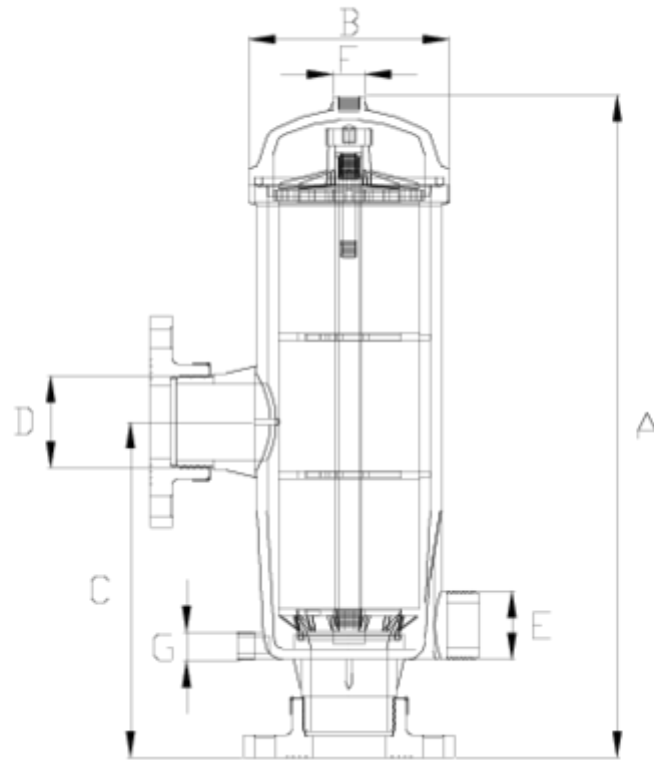

## ITEM 319

RÉFÉRENCE	DESCRIPTION	Poids net	Volume (m <sup>3</sup> )	Poids brut	Unités par lot
1008003	FILTRE ANNEAUX MAILLE 140,S/AVEC BRIDE 2"	6,449	0,06879	14,624	2
1008004	FILTRE ANNEAUX MAILLE 140,S/AVEC BRIDE 3"	8,034	0,08678	17,268	2
1008013	FILTRE ANNEAUX MAILLE 120,S/AVEC BRIDE 2"	6,359	0,06879	14,029	2
1008014	FILTRE ANNEAUX MAILLE 120,S/AVEC BRIDE 3"	6,976	0,08677	15,28	2