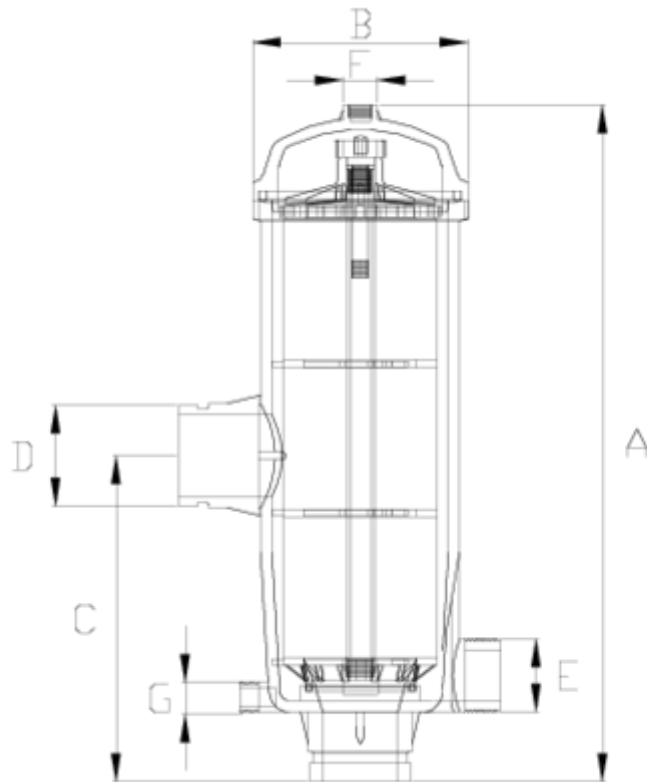

Filtres

Sortie Netvitic

ITEM 317

RÉFÉRENCE	DESCRIPTION	Poids net	Volume (m ³)	Poids brut	Unités par lot
1008005	FILTRE ANNEAUX MAILLE 140,S/NETVITC 2"	5,59715	0,06879	12,565	2
1008006	FILTRE ANNEAUX MAILLE 140,S/NETVITC 3"	6,8058	0,08678	15,165	2
1008015	FILTRE ANNEAUX MAILLE 120,S/NETVITC 2"	5,33215	0,06879	12,035	2
1008016	FILTRE ANNEAUX MAILLE 120,S/NETVITC 3"	6,455	0,08678	13,863	2